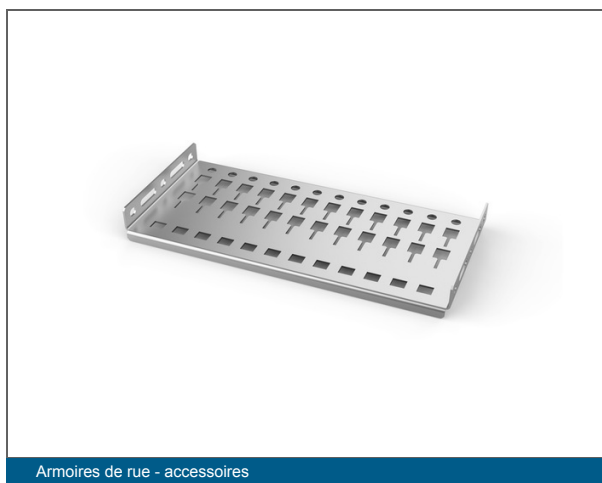

Armoires de rue - accessoires Armoires de rue - accessoires

Référence du produit:
CAB-SR-TRK

Cable strain relieve bracket to install up to 12x P&P or 24x
EDGE Trunks.

Armoires de rue - accessoires

Armoires de rue - accessoires Armoires de rue - accessoires

CORNING

Spécifications

Spécifications générales

Type d'accessoire	Centrix
-------------------	---------

Normes

RoHS	Ne contient aucune substance dangereuse au sens de la directive RoHS 2011/65/EU
------	---