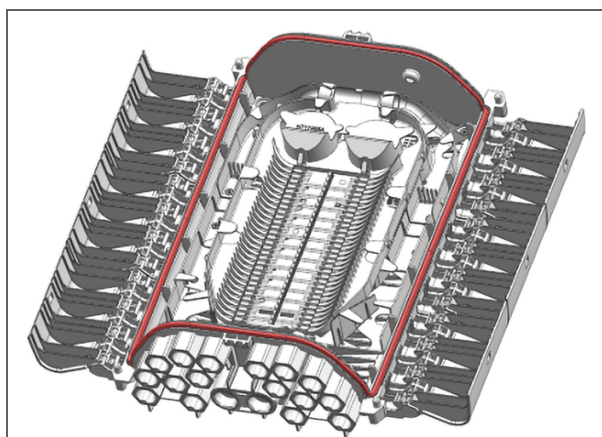

Utilisation de l'ECAM : module d'assemblage de câbles externe

Ajout facile et rapide de câbles en boucle et de câbles de dérivation, sans perturber la fibre déjà installée et en protégeant l'organisateur de fibre contre tout débris

Joint d'étanchéité intégré

Assure l'étanchéité et reste fonctionnel même après plusieurs ouvertures/fermetures

Design IP68

Fiable et étanche, avec une valve intégrée pour un test rapide sur site

BPEO Boîtier de Protection d'épissures optiques, Point de distribution de dérivation de taille 2 pouvant accueillir jusqu'à un câble express et 16 câbles de dérivation. Organisateur pouvant contenir jusqu'à 30 plateaux d'épissures.