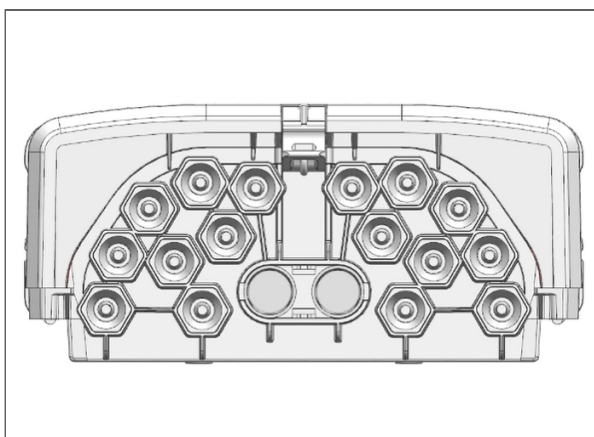

Joint d'étanchéité intégré

Assure l'étanchéité et reste fonctionnel même après plusieurs ouvertures/fermetures

Design IP68

Fiable et étanche, avec une valve intégrée pour un test rapide sur site

BPEO Boîtier de Protection d'épissures optiques, Point de distribution de dérivation de taille 2 pouvant accueillir jusqu'à un câble express et 16 câbles de dérivation. Organisateur pouvant contenir jusqu'à 30 plateaux d'épissures.

Il s'agit d'une demande d'outil spécial pour

BPEO Boîtier de Protection d'épissures optiques, Point de distribution de dérivation de taille 2 pouvant accueillir jusqu'à un câble express et 16 câbles de dérivation. Organisateur pouvant contenir jusqu'à 30 plateaux d'épissures.

BPEO Boîtier de Protection d'épissures optiques Point de distribution de dérivation de taille 2 pouvant accueillir jusqu'à un câble express et 16 câbles de dérivation. Organisateur pouvant contenir jusqu'à 30 plateaux d'épissures.