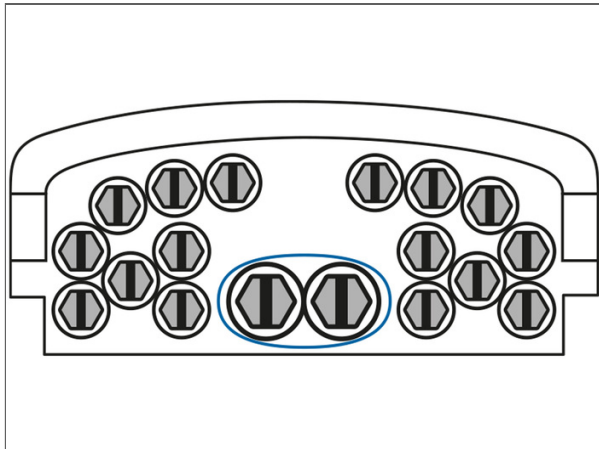

BPEO Boîtier de Protection d'épissures optiques Point de distribution de dérivation de taille 2 pouvant accueillir jusqu'à un câble express et 16 câbles de dérivation. Organisateur pouvant contenir jusqu'à 30 plateaux d'épissures.

CORNING

BPEO Boîtier de Protection d'épissures optiques, Point de distribution de dérivation de taille 2 pouvant accueillir jusqu'à un câble express et 16 câbles de dérivation. Organisateur pouvant contenir jusqu'à 30 plateaux d'épissures.

Spécifications

Spécifications générales

Méthodes d'installation	aérien, Regard
Marque	BPEO
Environnement	Extérieur
Type de montage	Installation sur poteau, Installation aérienne, Montage mural
Type de produit	Boîtier de protection d'épissures
Ramification	Oui

Normes

RoHS	Ne contient aucune substance dangereuse au sens de la directive RoHS 2011/65/EU