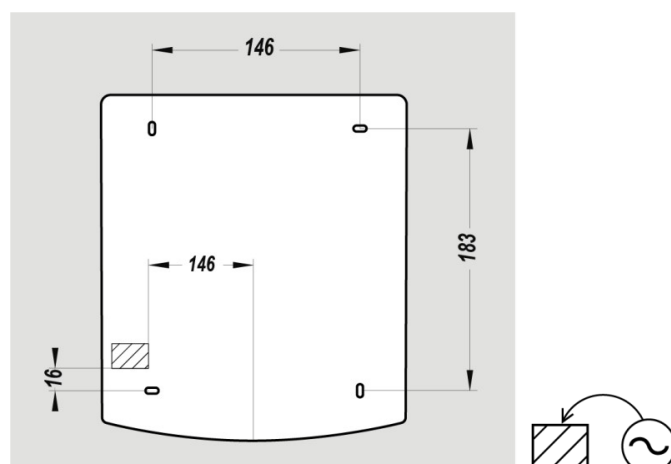

ÉLECTRICITÉ

Puissance en fonctionnement (W)	2000
Alimentation	220-240V
Fréquence (Hz)	50
Puissance en veille (W)	0.1000
Type de détection	Infrarouge
Type de moteur	Brushed AC

DIMENSIONS

Hauteur (mm)	243
Largeur (mm)	210
Profondeur produit (mm)	195
Poids (kg)	1.7600

DIMENSIONS COLIS

Hauteur (mm)	215
Largeur (mm)	220
Profondeur (mm)	253
Poids (kg)	2.0300

DESSIN TECHNIQUE

HAUTEURS D'INSTALLATION RECOMMANDÉES

- Hauteur d'installation Homme (cm) : 130
- Hauteur d'installation Femme (cm) : 125
- Hauteur d'installation Enfant (cm) : 120
- Hauteur d'installation PMR (cm) : 100