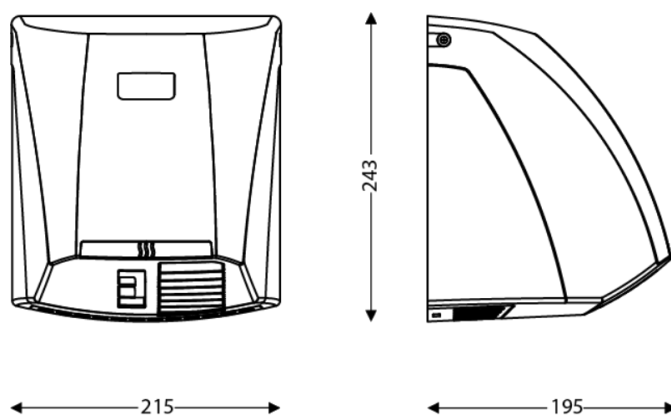

ÉLECTRICITÉ

Puissance en fonctionnement (W)	2000
Alimentation	220-240V
Fréquence (Hz)	50
Puissance en veille (W)	0.1000
Type de détection	Infrarouge
Type de moteur	Brushed AC

DIMENSIONS

Hauteur (mm)	243
Largeur (mm)	210
Profondeur produit (mm)	195
Poids (kg)	1.7600

DIMENSIONS COLIS

Hauteur (mm)	215
Largeur (mm)	220
Profondeur (mm)	253
Poids (kg)	2.0300

DESSIN TECHNIQUE

HAUTEURS D'INSTALLATION RECOMMANDÉES

- Hauteur d'installation Homme (cm) : 130
- Hauteur d'installation Femme (cm) : 125
- Hauteur d'installation Enfant (cm) : 120
- Hauteur d'installation PMR (cm) : 100