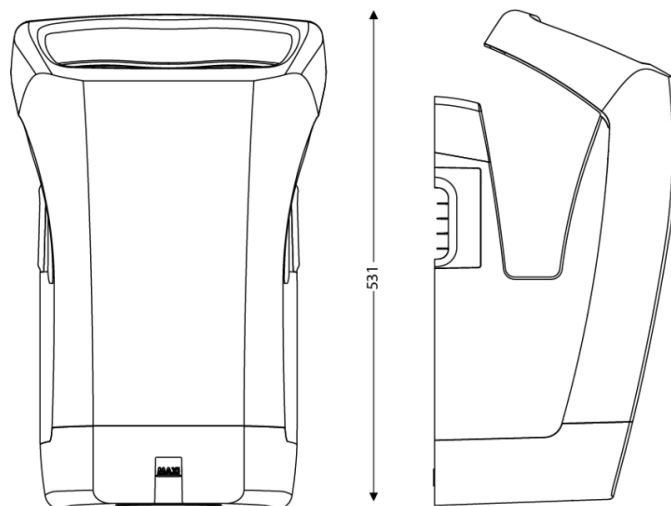

8111761

STELL'AIR noir mat

CARACTÉRISTIQUES

Matériau	ABS
Couleur	Noir
Bac de récupération d'eau	Oui
Contenance du bac de récupération d'eau (mL)	1000.0000
Évacuation directe	En Option
Temps de séchage (s)	10-15s
Niveau sonore (dB) (mesuré à 1m en face l'appareil)	73
Vitesse de sortie de l'air (m/s)	400
Débit d'air (m³/h)	140
Température de sortie d'air (°C)	40
Sécurité en cas de dysfonctionnement	Oui
Filtre	Filtre en Cuivre
Anti-vandalisme	Oui
Traitement antibactérien	Oui
Eclairage de la zone de séchage	Oui

ÉLECTRICITÉ

Puissance en fonctionnement (W)	800
Alimentation	220-240V
Fréquence (Hz)	50
Puissance en veille (W)	2.2000
Type de détection	Capacitif
Bouton ON/OFF	Oui
Vitesse de rotation du moteur (tr/min)	26500
Type de moteur	Brushed AC
Durée de vie du moteur (nombre de cycles)	350000

DIMENSIONS

Hauteur (mm)	531
Largeur (mm)	340
Profondeur produit (mm)	260
Poids (kg)	6.2400

DIMENSIONS COLIS

Hauteur (mm)	280
Largeur (mm)	395
Profondeur (mm)	595
Poids (kg)	7.2000

DESSIN TECHNIQUE

HAUTEURS D'INSTALLATION RECOMMANDÉES

- Hauteur d'installation Homme (cm) : 40
- Hauteur d'installation Femme (cm) : 35