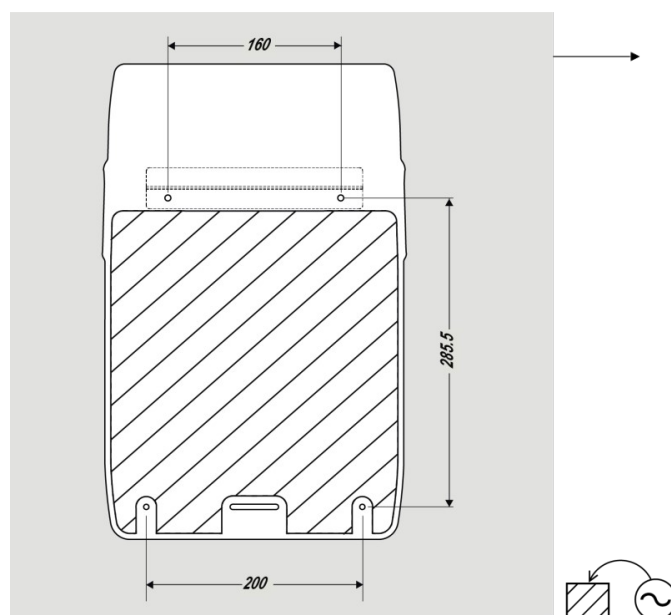

8111761

STELL'AIR noir mat

CARACTÉRISTIQUES

Matériau	ABS
Couleur	Noir
Bac de récupération d'eau	Oui
Contenance du bac de récupération d'eau (mL)	1000.0000
Évacuation directe	En Option
Temps de séchage (s)	10-15s
Niveau sonore (dB) (mesuré à 1m en face l'appareil)	73
Vitesse de sortie de l'air (m/s)	400
Débit d'air (m³/h)	140
Température de sortie d'air (°C)	40
Sécurité en cas de dysfonctionnement	Oui
Filtre	Filtre en Cuivre
Anti-vandalisme	Oui
Traitement antibactérien	Oui
Eclairage de la zone de séchage	Oui

ÉLECTRICITÉ

Puissance en fonctionnement (W)	800
Alimentation	220-240V
Fréquence (Hz)	50
Puissance en veille (W)	2.2000
Type de détection	Capacitif
Bouton ON/OFF	Oui
Vitesse de rotation du moteur (tr/min)	26500
Type de moteur	Brushed AC
Durée de vie du moteur (nombre de cycles)	350000

DIMENSIONS

Hauteur (mm)	531
Largeur (mm)	340
Profondeur produit (mm)	260
Poids (kg)	6.2400

DIMENSIONS COLIS

Hauteur (mm)	280
Largeur (mm)	395
Profondeur (mm)	595
Poids (kg)	7.2000

DESSIN TECHNIQUE

HAUTEURS D'INSTALLATION RECOMMANDÉES

- Hauteur d'installation Homme (cm) : 40
- Hauteur d'installation Femme (cm) : 35