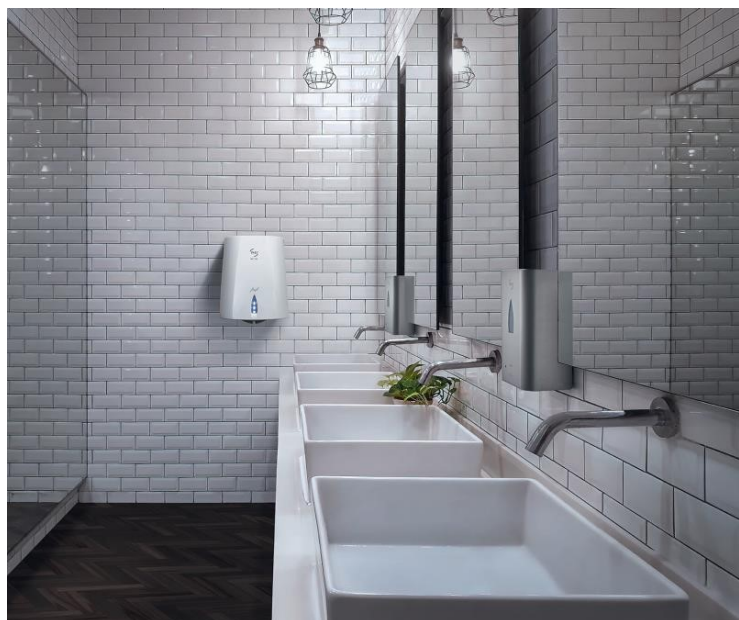

8112159

***SUP'AIR Fresh Blanc***

En plus de sécher parfaitement les mains le sèche-mains Sup'air Fresh à la technologie brevetée neutralise les mauvaises odeurs présentes dans l'air jusqu'à 30 m2.