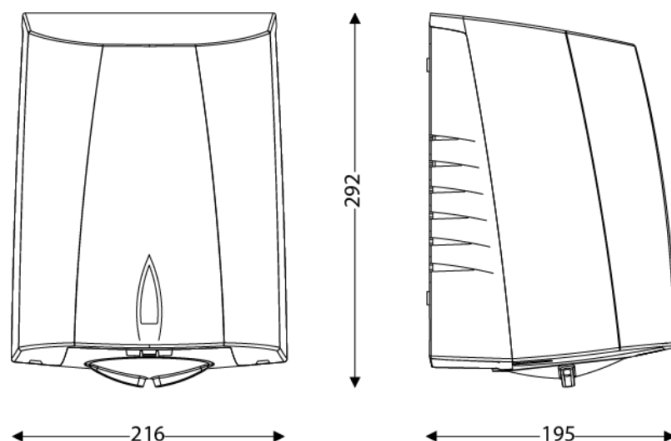

8112159

SUP'AIR Fresh Blanc

CARACTÉRISTIQUES

Matériau	ABS
Couleur	Blanc
Temps de séchage (s)	10-15s
Niveau sonore (dB) (mesuré à 1m en face l'appareil)	75
Vitesse de sortie de l'air (m/s)	90
Débit d'air (m³/h)	130
Température de sortie d'air (°C)	40
Sécurité en cas de dysfonctionnement	Oui
Filtre	Sans
Anti-vandalisme	Oui
Eclairage de la zone de séchage	Oui

ÉLECTRICITÉ

Puissance en fonctionnement (W)	600
Alimentation	220-240V
Fréquence (Hz)	50
Puissance en veille (W)	2.2000
Type de détection	Infrarouge
Vitesse de rotation du moteur (tr/min)	24000
Type de moteur	Brushed AC
Durée de vie du moteur (nombre de cycles)	350000

DIMENSIONS

Hauteur (mm)	292
Largeur (mm)	215
Profondeur produit (mm)	193
Poids (kg)	3.7000

DIMENSIONS COLIS

Hauteur (mm)	295
Largeur (mm)	240
Profondeur (mm)	205
Poids (kg)	3.7300

DESSIN TECHNIQUE

HAUTEURS D'INSTALLATION RECOMMANDÉES

- Hauteur d'installation Homme (cm) : 130
- Hauteur d'installation Femme (cm) : 125
- Hauteur d'installation Enfant (cm) : 120
- Hauteur d'installation PMR (cm) : 100