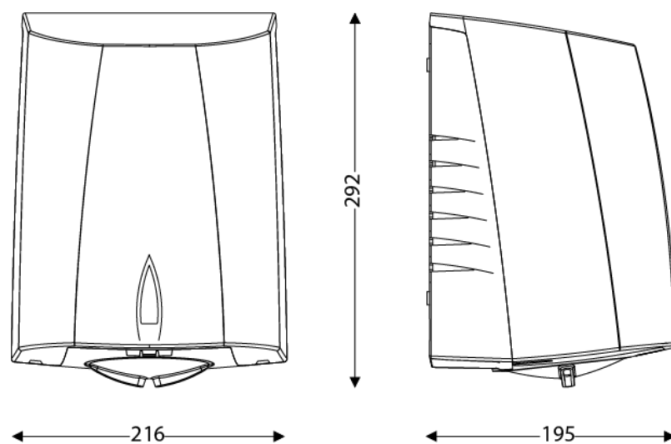

DIMENSIONS

Hauteur (mm)	292
Largeur (mm)	215
Profondeur produit (mm)	193
Poids (kg)	3.7000

DIMENSIONS COLIS

Hauteur (mm)	295
Largeur (mm)	240
Profondeur (mm)	205
Poids (kg)	3.7300

DESSIN TECHNIQUE

HAUTEURS D'INSTALLATION RECOMMANDÉES