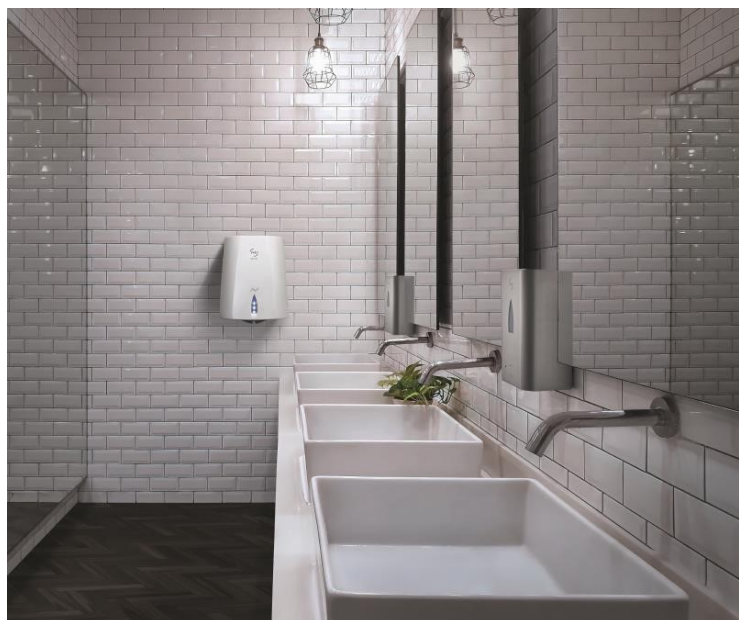

8112178

SUP'AIR Fresh Noir

LES + PRODUITS

- Innovation brevetée JVD
- Neutralise les mauvaises odeurs
- Séchage ultra rapide
- Écoconception (réparable 10 ans)

En plus de sécher parfaitement les mains sans aucun consommable, le sèche-mains Sup'air Fresh à la technologie brevetée neutralise les mauvaises odeurs présentes dans l'air jusqu'à 30 m2.