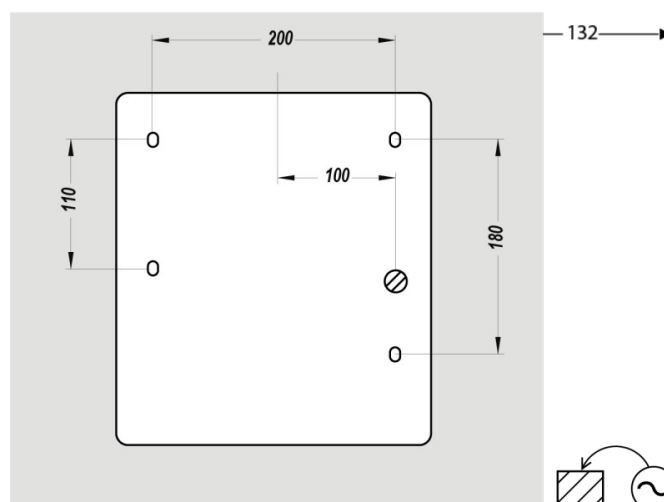

ÉLECTRICITÉ

Puissance en fonctionnement (W)	2000
Alimentation	220-240V
Fréquence (Hz)	50
Puissance en veille (W)	0.1000
Type de détection	Infrarouge
Type de moteur	Induction

DIMENSIONS

Hauteur (mm)	290
Largeur (mm)	265
Profondeur produit (mm)	132
Poids (kg)	4.4700

DIMENSIONS COLIS

Hauteur (mm)	145
Largeur (mm)	280
Profondeur (mm)	310
Poids (kg)	4.6400

DESSIN TECHNIQUE

HAUTEURS D'INSTALLATION RECOMMANDÉES

- Hauteur d'installation Homme (cm) : 130
- Hauteur d'installation Femme (cm) : 125
- Hauteur d'installation Enfant (cm) : 120
- Hauteur d'installation PMR (cm) : 100