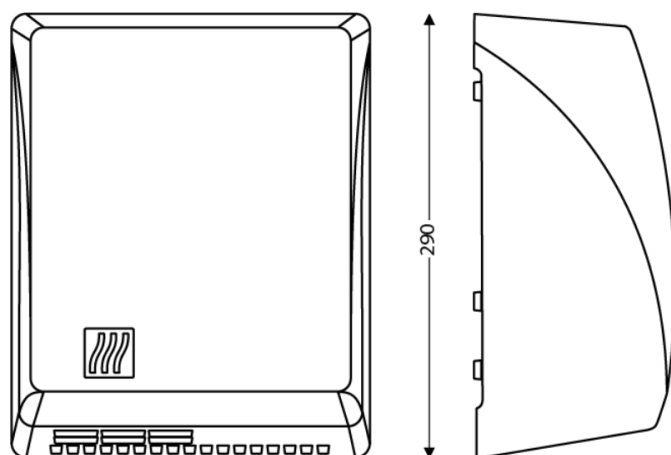

ÉLECTRICITÉ

Puissance en fonctionnement (W)	2000
Alimentation	220-240V
Fréquence (Hz)	50
Puissance en veille (W)	0.1000
Type de détection	Infrarouge
Type de moteur	Induction

DIMENSIONS

Hauteur (mm)	290
Largeur (mm)	265
Profondeur produit (mm)	132
Poids (kg)	4.4700

DIMENSIONS COLIS

Hauteur (mm)	145
Largeur (mm)	280
Profondeur (mm)	310
Poids (kg)	4.6400

DESSIN TECHNIQUE

HAUTEURS D'INSTALLATION RECOMMANDÉES

- Hauteur d'installation Homme (cm) : 130
- Hauteur d'installation Femme (cm) : 125
- Hauteur d'installation Enfant (cm) : 120
- Hauteur d'installation PMR (cm) : 100