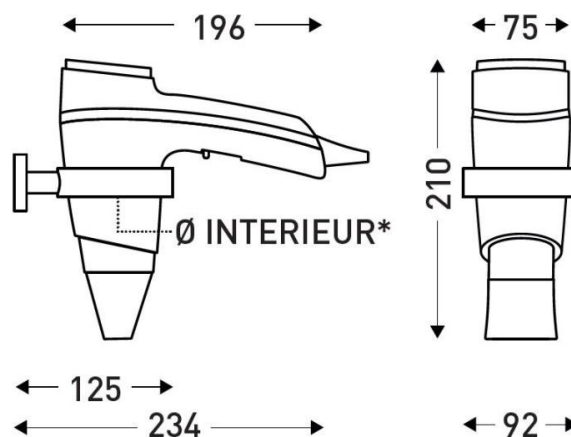

8221046

BRITTONY pistolet blanc

CARACTÉRISTIQUES

Matériau	Polycarbonate
Couleur	Blanc
Ionisateur	Oui
Longueur de cordon (mm)	700
Longueur cordon tendu (mm)	2050
Diffuseur	Amovible
Niveau sonore (dB) (mesuré à 1m en face l'appareil)	66
Débit d'air (m ³ /h)	95
Température de sortie d'air (°C)	80
Sécurité en cas de dysfonctionnement	Oui
Variation de vitesse	2 Vitesses
Filtre	Filtre arrière amovible
Réglage température	3
Poignée brevetée LighTouch	Oui

ÉLECTRICITÉ

Puissance en fonctionnement (W)	1600
Alimentation	230V
Fréquence (Hz)	50-60
Type de moteur	Brushed DC

DIMENSIONS

Hauteur (mm)	196
Largeur (mm)	210
Profondeur produit (mm)	75
Poids (kg)	0.5700

DIMENSIONS COLIS

Hauteur (mm)	115
Largeur (mm)	225
Profondeur (mm)	275
Poids (kg)	0.8000

DESSIN TECHNIQUE

***Ø INTERIEUR DU SUPPORT MURAL : 75 MM**