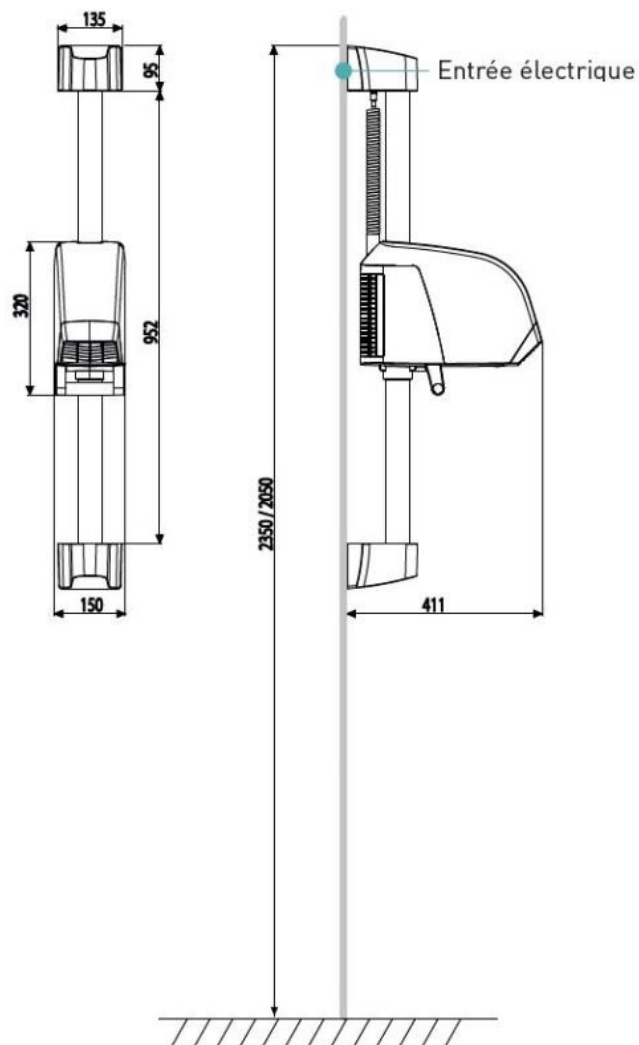

ÉLECTRICITÉ

Puissance en fonctionnement [W]	2000
Alimentation	220-240V
Fréquence [Hz]	50
Bouton ON/OFF	Oui
Type de moteur	Induction

DIMENSIONS

Hauteur (mm)	1153
Largeur (mm)	150
Profondeur produit (mm)	411
Poids (kg)	3.0700

DIMENSIONS COLIS

Hauteur (mm)	230
Largeur (mm)	395
Profondeur (mm)	1060
Poids (kg)	7.6200

DESSIN TECHNIQUE

HAUTEURS D'INSTALLATION RECOMMANDÉES

- Hauteur d'installation Homme [cm] : 1200
- Hauteur d'installation Femme [cm] : 1200
- Hauteur d'installation Enfant [cm] : 900
- Hauteur d'installation PMR [cm] : 900