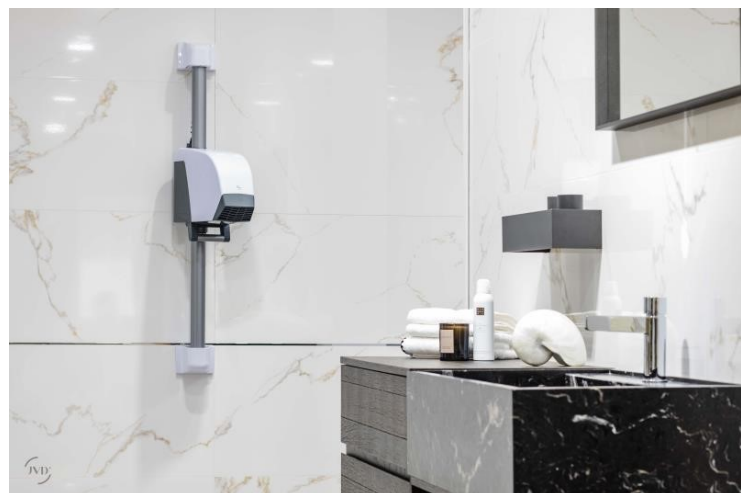

8221405

NEPTUNE blanc

LES + PRODUITS

- Hauteur ajustable
- Rotation à 180°
- Silencieux (70 dB)
- Longévité (moteur à induction)
- Résistance en atmosphère chlorée
- Bouton ON/OFF pour faciliter la maintenance
- Détection automatique