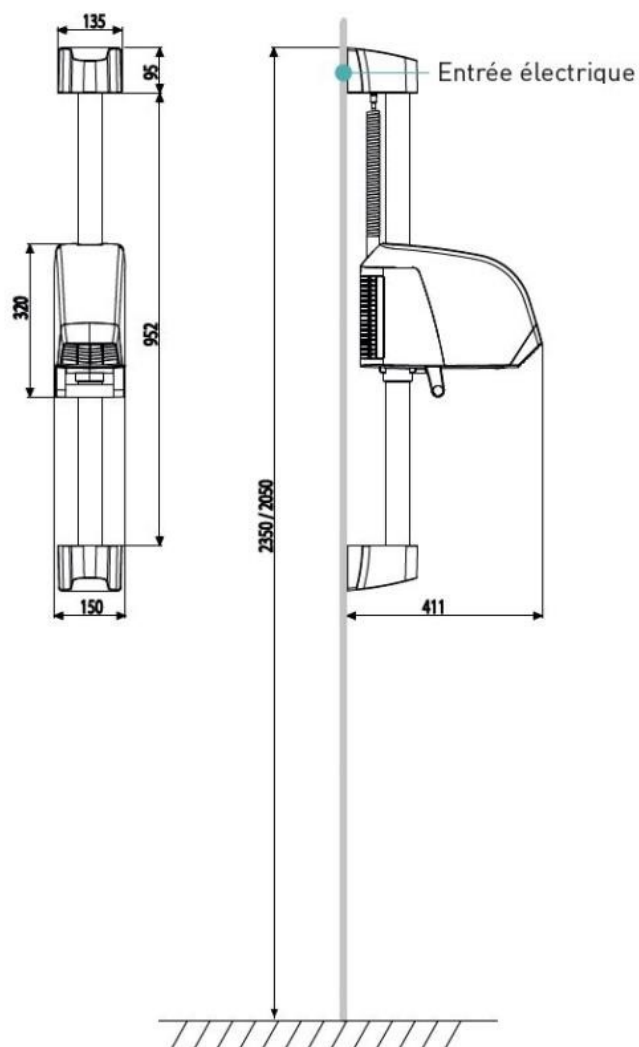

ÉLECTRICITÉ

Puissance en fonctionnement [W]	2000
Alimentation	220-240V
Fréquence [Hz]	50
Bouton ON/OFF	Oui
Type de moteur	Induction

DIMENSIONS

Hauteur (mm)	1153
Largeur (mm)	150
Profondeur produit (mm)	411
Poids (kg)	3.0700

DIMENSIONS COLIS

Hauteur (mm)	230
Largeur (mm)	395
Profondeur (mm)	1060
Poids (kg)	7.6200

DESSIN TECHNIQUE

HAUTEURS D'INSTALLATION RECOMMANDÉES

- Hauteur d'installation Homme [cm] : 1200
- Hauteur d'installation Femme [cm] : 1200
- Hauteur d'installation Enfant [cm] : 900
- Hauteur d'installation PMR [cm] : 900