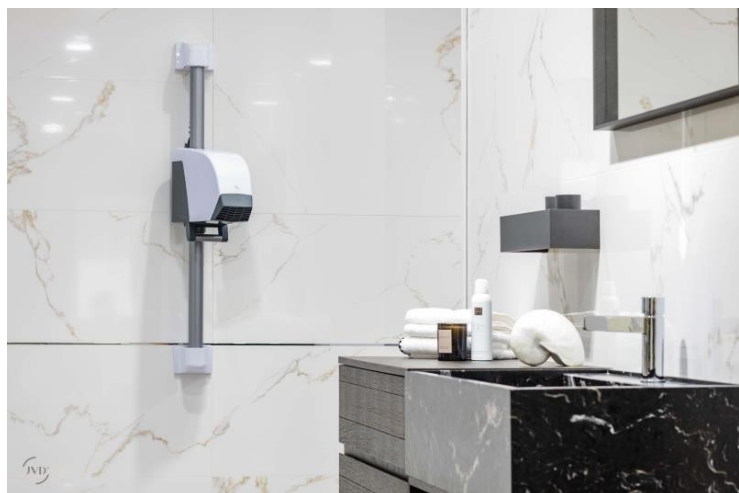

8221406

NEPTUNE *bleu*

LES + PRODUITS

- Hauteur ajustable
- Rotation à 180°
- Silencieux (70 dB)
- Longévité (moteur à induction)
- Résistance en atmosphère chlorée
- Bouton ON/OFF pour faciliter la maintenance
- Détection automatique