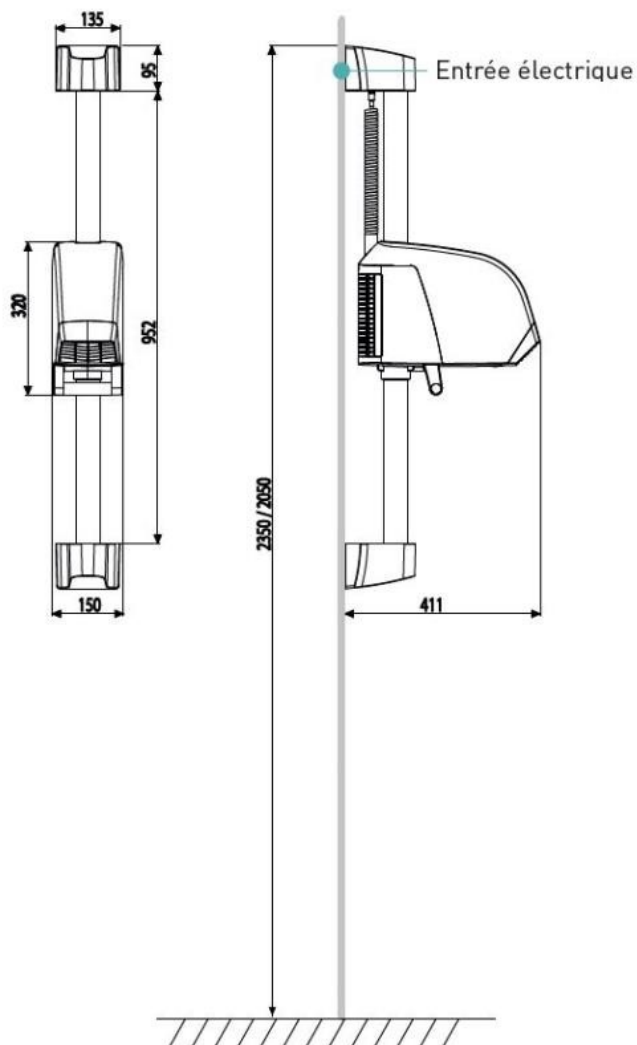

ÉLECTRICITÉ

Puissance en fonctionnement [W]	2000
Alimentation	220-240V
Fréquence [Hz]	50
Bouton ON/OFF	Oui
Type de moteur	Induction

DIMENSIONS

Hauteur (mm)	1153
Largeur (mm)	150
Profondeur produit (mm)	411
Poids (kg)	3.0700

DIMENSIONS COLIS

Hauteur (mm)	230
Largeur (mm)	395
Profondeur (mm)	1060
Poids (kg)	7.6200

DESSIN TECHNIQUE

HAUTEURS D'INSTALLATION RECOMMANDÉES

- Hauteur d'installation Homme [cm] : 1200
- Hauteur d'installation Femme [cm] : 1200
- Hauteur d'installation Enfant [cm] : 900
- Hauteur d'installation PMR [cm] : 900