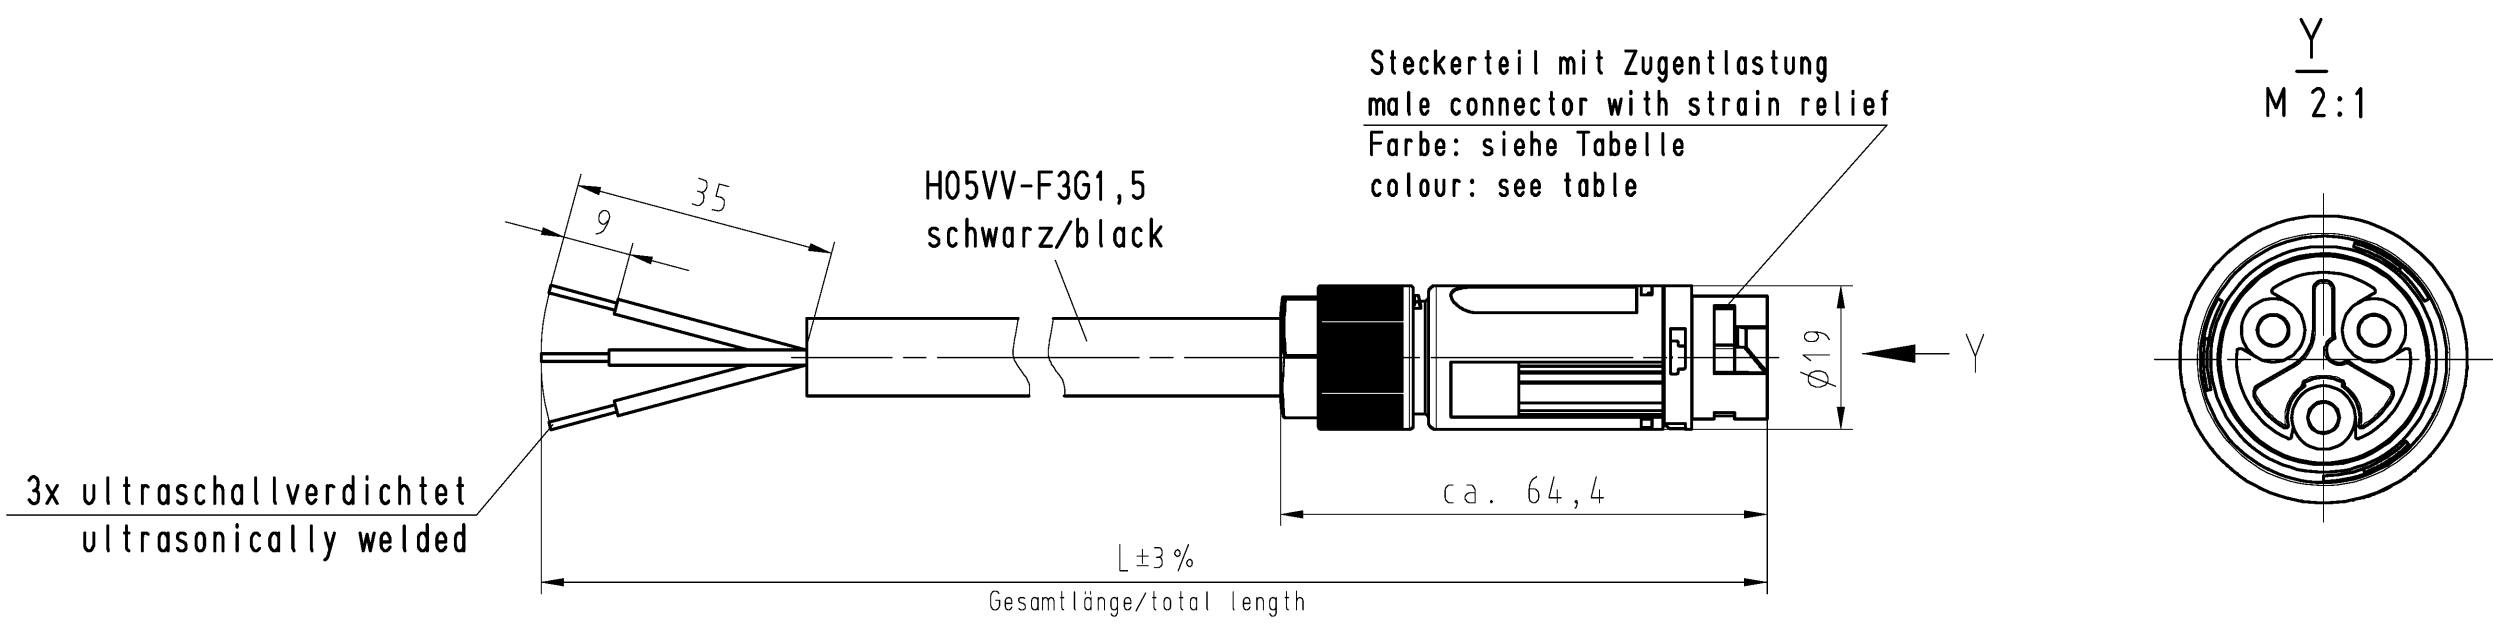

These dimensions will be especially checked at delivery
Only inspection dimensions
With /E marked dimensions are only valid for internal use

Diese Maße werden bei Abnahme besonders geprüft
Ausschließlich Prüfmaße
Mit /E gekennzeichnete Maße sind nur für interne Zwecke gültig

Farbe/color	.F
schwarz/black	.1
lichtgrau/light grey	.0

Teile-Nr. part-no.	L	Beispiel (Farbe: schwarz, lichtgrau) example (colour: black, grey)	Typ type
46.432.XX04.1	XX in dm-Schritten	46.432.1004.1 = 10dm/L= 1000mm	RST1613KS-S 15P 10SW
46.432.XX04.0		46.432.1004.0	RST1613KS-S 15P 10GL

Weitere Daten siehe KATALOG oder eKatalog. Additional data see CATALOG or eCatalog.				www.wieland-electric.com eshop.wieland-electric.com			
Tolerierung Size ISO 14405(®)/Tolerance system Size ISO 14405(®). (This ISO-standard describes the envelope principle. According to the envelope principle the deviations of form and parallelism are limited by the size tolerances).				ja/yes <input checked="" type="checkbox"/> Stoffverbots- und Deklarationsliste nach WN 5020.010 ist einzuhalten. Conformity with Wieland document WN 5020.010 e (list of prohibited / declarable hazardous substances) to be declared!			
Freitoleranz nach General tolerance		CAD - Zeichnung, keine manuellen Änderungen CAD - drawing, no manual modifications allowed		1. Verwendung: - First Use:		Blatt: 1 von 1 Sheet: of 1	
/		Werkstoff/Material		2015 Tag/Date Name		Zeichnung Nr./Drawing No. Index	
/		Maßstab/Scale		gezeichnet drawn 04.03. Dütsch T.		T 46.432.1004.0 01K	
/		1:1		geprüft checked - -		Maße in mm/Dimensions are in mm	
/		Vol. mm³ Of l./Surf. mm²		Normgepr. Stand. check - -		Ersatz für/Replacement for: -	
/		www.wieland-electric.com		Type		Benennung/Title	
Index Datum / Blatt Date / Sheet		www.wieland-electric.com		s. Tabelle see table		PRE-ASSEMBLED CABLE KONFEKT_LEITUNG Schraubanschluss ohne Drahtschutz screw connection without wire protection	
Änderung/Revision							