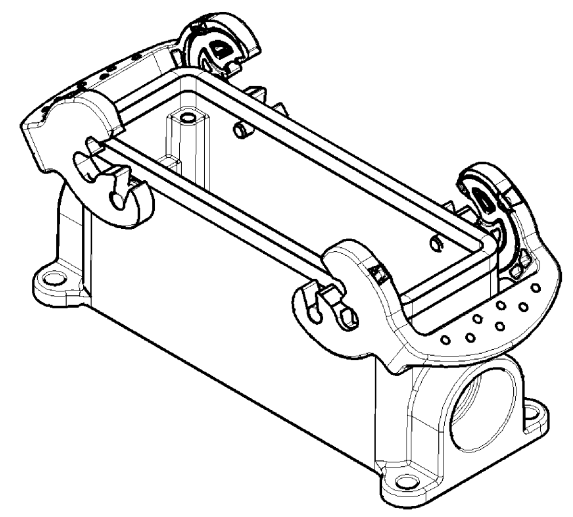

These dimensions will be especially checked at delivery  
 Only inspection dimensions  
 With /E-marked dimensions are only valid for internal use

Diese Maße werden bei Abnahme besonders geprüft  
 Ausschließlich Prüfmaße  
 Mit /E gekennzeichnete Maße sind nur für interne Zwecke gültig

Varianten/Variants  
 .0

70.330.2435.1	BAS GUT GB 24 M25 A 1	Gewindebohrung /Thread hole	X
70.330.2435.0	BAS GUT GB 24 M25 A 0	Kabelverschraubung(KV), IP54 montiert /Cable gland(CG), IP54 assembled	
Bestellnummer /Order number	Typ /Type	Varianten /Variants	der-gestellt /drawed
Weitere Daten siehe KATALOG oder eKatalog. Additional data see CATALOG or eCatalog.		www.wieland-electric.com eshop.wieland-electric.com	

Bohrbild /Cut out

Tolerierung Size ISO 14405/Tolerance system Size ISO 14405. (This ISO-standard describes the envelope principle. According to the envelope principle the deviations of form and parallelism are limited by the size tolerances).		ja/yes <input checked="" type="checkbox"/> Stoffverbots- und Deklarationsliste nach UU-TOM-05/03 ist einzuhalten. Conformity with Wieland document UU-TOM-05/03 (list of prohibited / declarable hazardous substances) to be declared!	
Freitoleranz nach General tolerance		CAD - Zeichnung, keine manuellen Änderungen CAD - drawing, no manual modifications allowed	1.Verwendung: - First Use:
Blatt: 1 von 1 Sheet: of 1		Zeichnung Nr./Drawing No. Index	
T 70.330.2435.0 13K		Maße in mm/Dimensions are in mm	
Werkstoff/Material Aluminium beschichtet/coated grau/grey		2013 Tag/Date Name gezeichnet/drawn 03.05. Treschan	
Maßstab/Scale 1:2		geprüft/checked - -	
Vol. mm³		Normgepr. Stand. check - -	
wieland Elektrische Verbindungen		Type revos BASIC	Benennung/Titel GEHAEUSEUNTERTEIL Baugröße 24-Kabelabgang 2x M25 Housing size 24-cable outlet 2x M25
Index Datum / Blatt Date / Sheet	Änderung/Revision		