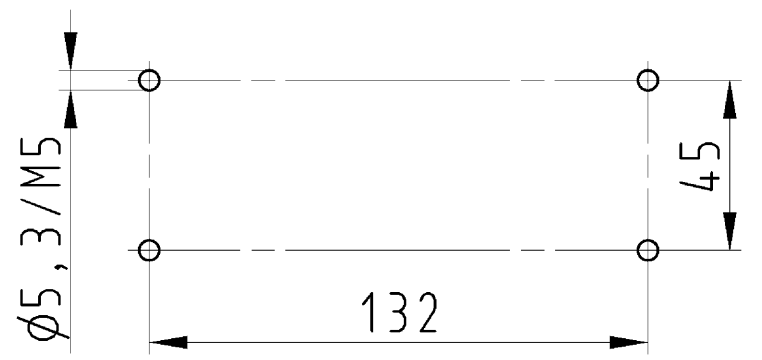

These dimensions will be especially checked at delivery  
 Only inspection dimensions  
 With /E-marked dimensions are only valid for internal use

Diese Maße werden bei Abnahme besonders geprüft  
 Ausschließlich Prüfmaße  
 Mit /E gekennzeichnete Maße sind nur für interne Zwecke gültig

Varianten/Variants  
 .0

70.330.2435.1	BAS GUT GB 24 M25 A 1	Gewindebohrung /Thread hole	X
70.330.2435.0	BAS GUT GB 24 M25 A 0	Kabelverschraubung(KV), IP54 montiert /Cable gland(CG), IP54 assembled	
Bestellnummer /Order number	Typ /Type	Varianten /Variants	der-gestellt /drawed
Weitere Daten siehe KATALOG oder eKatalog. Additional data see CATALOG or eCatalog.		www.wieland-electric.com eshop.wieland-electric.com	

Bohrbild /Cut out

Tolerierung Size ISO 14405/Tolerance system Size ISO 14405. (This ISO-standard describes the envelope principle. According to the envelope principle the deviations of form and parallelism are limited by the size tolerances).		ja/yes <input checked="" type="checkbox"/> Stoffverbots- und Deklarationsliste nach UU-TOM-05/03 ist einzuhalten. Conformity with Wieland document UU-TOM-05/03 (list of prohibited / declarable hazardous substances) to be declared!	
Freitoleranz nach General tolerance		CAD - Zeichnung, keine manuellen Änderungen CAD - drawing, no manual modifications allowed	1.Verwendung: - First Use:
Blatt: 1 von 1 Sheet: of 1		Zeichnung Nr./Drawing No. Index	
T 70.330.2435.0 13K		Maße in mm/Dimensions are in mm	
Werkstoff/Material Aluminium beschichtet/coated grau/grey		2013 Tag/Date Name gezeichnet/drawn 03.05. Treschan	
Maßstab/Scale 1:2		geprüft/checked - -	
Vol. mm³		Normgepr. Stand. check - -	
wieland Elektrische Verbindungen		Type revos BASIC	Benennung/Titel GEHAEUSEUNTERTEIL Baugröße 24-Kabelabgang 2x M25 Housing size 24-cable outlet 2x M25
Index Datum / Blatt Date / Sheet	Änderung/Revision		