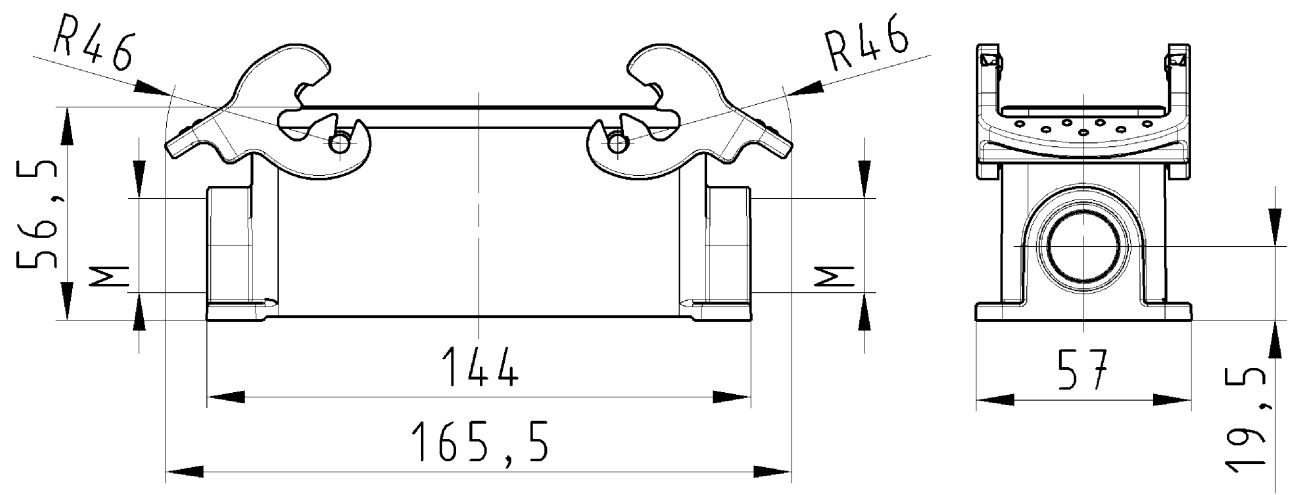

These dimensions will be especially checked at delivery  
 Only inspection dimensions  
 With /E-marked dimensions are only valid for internal use

Diese Maße werden bei Abnahme besonders geprüft  
 Ausschließlich Prüfmaße  
 Mit /E gekennzeichnete Maße sind nur für interne Zwecke gültig

Varianten/Variants  
 .0

70.330.2435.1	BAS GUT GB 24 M25 A 1	Gewindebohrung /Thread hole	X
70.330.2435.0	BAS GUT GB 24 M25 A 0	Kabelverschraubung(KV), IP54 montiert /Cable gland(CG), IP54 assembled	
Bestellnummer /Order number	Typ /Type	Varianten /Variants	der-gestellt /drawed
Weitere Daten siehe KATALOG oder eKatalog. Additional data see CATALOG or eCatalog.		www.wieland-electric.com eshop.wieland-electric.com	

Bohrbild /Cut out

Tolerierung Size ISO 14405/Tolerance system Size ISO 14405. (This ISO-standard describes the envelope principle. According to the envelope principle the deviations of form and parallelism are limited by the size tolerances).		ja/yes <input checked="" type="checkbox"/> Stoffverbots- und Deklarationsliste nach UU-TOM-05/03 ist einzuhalten. Conformity with Wieland document UU-TOM-05/03 (list of prohibited / declarable hazardous substances) to be declared!	
Freitoleranz nach General tolerance		CAD - Zeichnung, keine manuellen Änderungen CAD - drawing, no manual modifications allowed	1.Verwendung: - First Use:
Blatt: 1 von 1 Sheet: of 1		Zeichnung Nr./Drawing No. Index	
T 70.330.2435.0 13K		Maße in mm/Dimensions are in mm	
Werkstoff/Material Aluminium beschichtet/coated grau/grey		2013 Tag/Date Name gezeichnet/drawn 03.05. Treschan	
Maßstab/Scale 1:2		geprüft/checked - -	
Vol. mm³		Normgepr. Stand. check - -	
wieland Elektrische Verbindungen		Type revos BASIC	Benennung/Titel GEHAEUSEUNTERTEIL Baugröße 24-Kabelabgang 2x M25 Housing size 24-cable outlet 2x M25
Index Datum / Blatt Date / Sheet	Änderung/Revision		