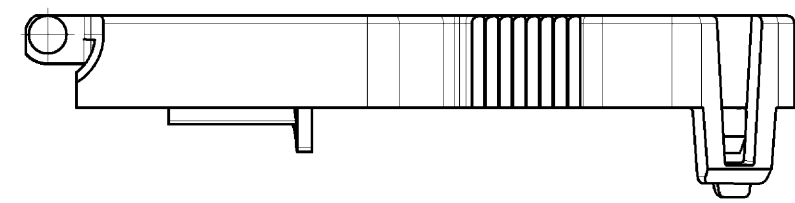

These dimensions will be especially checked at delivery
 Only inspection dimensions
 With /E marked dimensions are only valid for internal use

Diese Maße werden bei Abnahme besonders geprüft
 Ausschließliche Prüfmaße
 Mit /E gekennzeichnete Maße sind nur für interne Zwecke gültig

Auslieferungszustand: unmontiert
delivery condition: unmounted

Ansicht in Pfeilrichtung X im montierten Zustand
view in arrow direction X, drawn in assembled condition

M/scale 1:1

Typ/type: GST1813S B1 ZR1 GN07

Anwendung nach Kundenwunsch
Application according to the
customers request

Tolerierung Size ISO 14405/ Tolerance system Size ISO 14405 (This ISO-standard describes the envelope principle. According to the envelope principle the deviations of form and parallelism are limited by the size tolerances).				ja/yes <input checked="" type="checkbox"/> Stoffverbots- und Deklarationsliste nach UU-TOM-05/03 ist einzuhalten. Conformity with Wieland document UU-TOM-05/03 (list of prohibited / declarable hazardous substances) to be declared!			
Freitoleranz nach General tolerance		CAD - Zeichnung, keine manuellen Änderungen CAD - drawing, no manual modifications allowed		1. Verwendung: First Use: -		Blatt: 1 von 1 Sheet: of 1	
/		Werkstoff/Material Farbe/colour: maigrün/maygreen		2013 Tag/Date gezeichnet/drawn 20.09. Ritter geprüft/checked - - Normgepr. Stand. check - -		Zeichnung Nr./Drawing No. 92.931.3553.0 01K	
/		Maßstab/Scale 2:1		Ersatz für/Replacement for: -		Index	
/		Vol. mm ³ Ofl./Surf. mm ²		Type		Benennung/Titel FEMALE CONNECTOR WITH STRAIN RELIEF BUCHSENT_MIT_ZUGENTLASTUNG	
/		wieland Elektrische Verbindungen		mit Schraubanschluß / with screw connection 250V AC 20A 2,5qmm		Maße in mm/Dimensions are in mm	
Index Datum / Blatt Date / Sheet		Änderung/Revision					