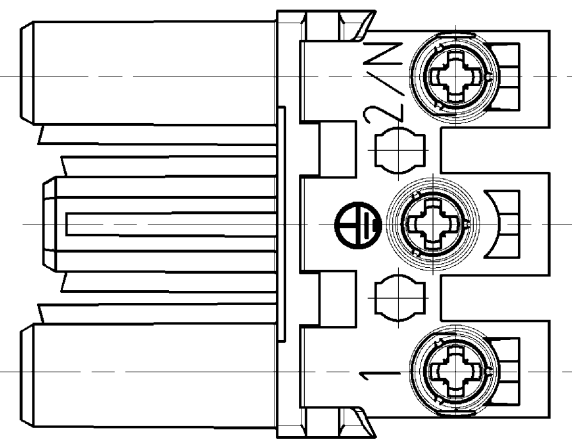

These dimensions will be especially checked at delivery
 Only inspection dimensions
 With /E marked dimensions are only valid for internal use

Diese Maße werden bei Abnahme besonders geprüft
 Ausschließliche Prüfmaße
 Mit /E gekennzeichnete Maße sind nur für interne Zwecke gültig

Auslieferungszustand: unmontiert
delivery condition: unmounted

Ansicht in Pfeilrichtung X im montierten Zustand
view in arrow direction X, drawn in assembled condition

M/scale 1:1

Typ/type: GST1813S B1 ZR1 GN07

Anwendung nach Kundenwunsch
Application according to the
customers request

Tolerierung Size ISO 14405/ Tolerance system Size ISO 14405 (This ISO-standard describes the envelope principle. According to the envelope principle the deviations of form and parallelism are limited by the size tolerances).				ja/yes <input checked="" type="checkbox"/> Stoffverbots- und Deklarationsliste nach UU-TOM-05/03 ist einzuhalten. Conformity with Wieland document UU-TOM-05/03 (list of prohibited / declarable hazardous substances) to be declared!			
Freitoleranz nach General tolerance		CAD - Zeichnung, keine manuellen Änderungen CAD - drawing, no manual modifications allowed		1. Verwendung: First Use: -		Blatt: 1 von 1 Sheet: of 1	
/		Werkstoff/Material Farbe/colour: maigrün/maygreen		2013 Tag/Date gezeichnet/drawn 20.09. Ritter geprüft/checked - - Normgepr. Stand. check - -		Zeichnung Nr./Drawing No. 92.931.3553.0 01K	
/		Maßstab/Scale 2:1		Ersatz für/Replacement for: -		Index	
/		Vol. mm ³ Ofl./Surf. mm ²		Type		Benennung/Titel FEMALE CONNECTOR WITH STRAIN RELIEF BUCHSENT_MIT_ZUGENTLASTUNG	
/		wieland Elektrische Verbindungen		mit Schraubanschluß / with screw connection 250V AC 20A 2,5qmm		Maße in mm/Dimensions are in mm	
Index Datum / Blatt Date / Sheet		Änderung/Revision					