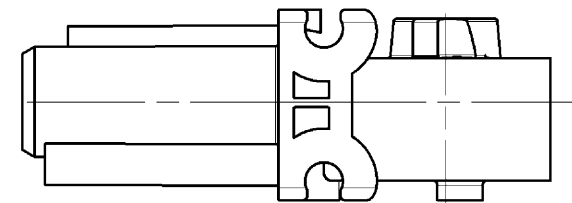

These dimensions will be especially checked at delivery
 Only inspection dimensions
 With /E marked dimensions are only valid for internal use

Diese Maße werden bei Abnahme besonders geprüft
 Ausschließliche Prüfmaße
 Mit /E gekennzeichnete Maße sind nur für interne Zwecke gültig

Auslieferungszustand: unmontiert
delivery condition: unmounted

Ansicht in Pfeilrichtung X im montierten Zustand
view in arrow direction X, drawn in assembled condition

M/scale 1:1

Typ/type: GST1813S B1 ZR1 GN07

Anwendung nach Kundenwunsch
Application according to the
customers request

Tolerierung Size ISO 14405/ Tolerance system Size ISO 14405 (This ISO-standard describes the envelope principle. According to the envelope principle the deviations of form and parallelism are limited by the size tolerances).				ja/yes <input checked="" type="checkbox"/> Stoffverbots- und Deklarationsliste nach UU-TOM-05/03 ist einzuhalten. Conformity with Wieland document UU-TOM-05/03 (list of prohibited / declarable hazardous substances) to be declared!			
Freitoleranz nach General tolerance		CAD - Zeichnung, keine manuellen Änderungen CAD - drawing, no manual modifications allowed		1. Verwendung: First Use: -		Blatt: 1 von 1 Sheet: of 1	
/		Werkstoff/Material Farbe/colour: maigrün/maygreen		2013 Tag/Date gezeichnet/drawn 20.09. Ritter geprüft/checked - - Normgepr. Stand. check - -		Zeichnung Nr./Drawing No. 92.931.3553.0 01K	
/		Maßstab/Scale 2:1		Ersatz für/Replacement for: -		Index	
/		Vol. mm ³ Ofl./Surf. mm ²		Type		Benennung/Titel FEMALE CONNECTOR WITH STRAIN RELIEF BUCHSENT_MIT_ZUGENTLASTUNG	
/		wieland Elektrische Verbindungen		mit Schraubanschluß / with screw connection 250V AC 20A 2,5qmm		Maße in mm/Dimensions are in mm	
Index Datum / Blatt Date / Sheet		Änderung/Revision					