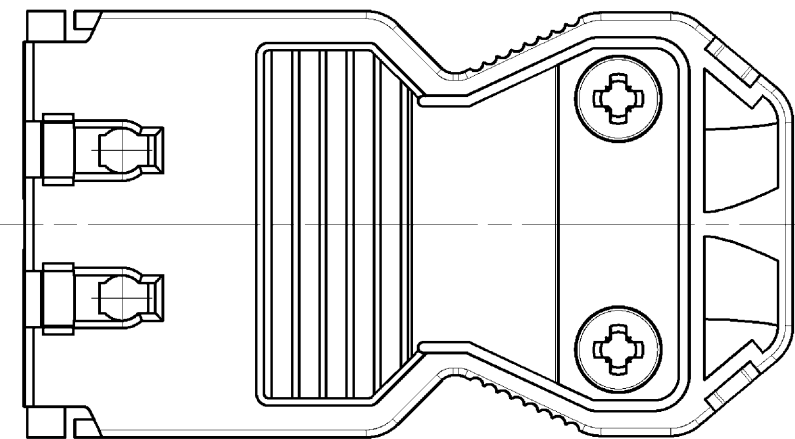

These dimensions will be especially checked at delivery
 Only inspection dimensions
 With /E marked dimensions are only valid for internal use

Diese Maße werden bei Abnahme besonders geprüft
 Ausschließliche Prüfmaße
 Mit /E gekennzeichnete Maße sind nur für interne Zwecke gültig

Auslieferungszustand: unmontiert
delivery condition: unmounted

Ansicht in Pfeilrichtung X im montierten Zustand
view in arrow direction X, drawn in assembled condition

M/scale 1:1

Typ/type: GST1813S B1 ZR1 GN07

Anwendung nach Kundenwunsch
Application according to the
customers request

Tolerierung Size ISO 14405/ Tolerance system Size ISO 14405 (This ISO-standard describes the envelope principle. According to the envelope principle the deviations of form and parallelism are limited by the size tolerances).				ja/yes <input checked="" type="checkbox"/> Stoffverbots- und Deklarationsliste nach UU-TOM-05/03 ist einzuhalten. Conformity with Wieland document UU-TOM-05/03 (list of prohibited / declarable hazardous substances) to be declared!			
Freitoleranz nach General tolerance		CAD - Zeichnung, keine manuellen Änderungen CAD - drawing, no manual modifications allowed		1. Verwendung: First Use: -		Blatt: 1 von 1 Sheet: of 1	
/		Werkstoff/Material Farbe/colour: maigrün/maygreen		2013 Tag/Date gezeichnet/drawn 20.09. Ritter geprüft/checked - - Normgepr. Stand. check - -		Zeichnung Nr./Drawing No. 92.931.3553.0 01K	
/		Maßstab/Scale 2:1		Ersatz für/Replacement for: -		Index	
/		Vol. mm ³ Ofl./Surf. mm ²		Type		Benennung/Titel FEMALE CONNECTOR WITH STRAIN RELIEF BUCHSENT_MIT_ZUGENTLASTUNG	
/		wieland Elektrische Verbindungen		mit Schraubanschluß / with screw connection 250V AC 20A 2,5qmm		Maße in mm/Dimensions are in mm	
Index Datum / Blatt Date / Sheet		Änderung/Revision					