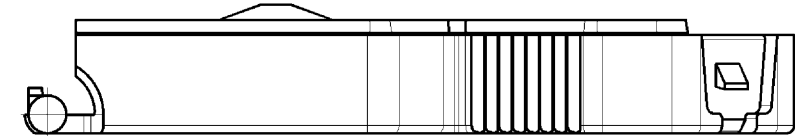

These dimensions will be especially checked at delivery
 Only inspection dimensions
 With /E marked dimensions are only valid for internal use

Diese Maße werden bei Abnahme besonders geprüft
 Ausschließliche Prüfmaße
 Mit /E gekennzeichnete Maße sind nur für interne Zwecke gültig

Auslieferungszustand: unmontiert
delivery condition: unmounted

Ansicht in Pfeilrichtung X im montierten Zustand
view in arrow direction X, drawn in assembled condition

M/scale 1:1

Typ/type: GST1813S B1 ZR1 GN07

Anwendung nach Kundenwunsch
Application according to the
customers request

Tolerierung Size ISO 14405/ Tolerance system Size ISO 14405 (This ISO-standard describes the envelope principle. According to the envelope principle the deviations of form and parallelism are limited by the size tolerances).				ja/yes <input checked="" type="checkbox"/> Stoffverbots- und Deklarationsliste nach UU-TOM-05/03 ist einzuhalten. Conformity with Wieland document UU-TOM-05/03 (list of prohibited / declarable hazardous substances) to be declared!			
Freitoleranz nach General tolerance		CAD - Zeichnung, keine manuellen Änderungen CAD - drawing, no manual modifications allowed		1. Verwendung: First Use: -		Blatt: 1 von 1 Sheet: of 1	
/		Werkstoff/Material Farbe/colour: maigrün/maygreen		2013 Tag/Date gezeichnet/drawn 20.09. Ritter geprüft/checked - - Normgepr. Stand. check - -		Zeichnung Nr./Drawing No. 92.931.3553.0 01K	
/		Maßstab/Scale 2:1		Ersatz für/Replacement for: -		Index	
/		Vol. mm ³ Ofl./Surf. mm ²		Type		Benennung/Titel FEMALE CONNECTOR WITH STRAIN RELIEF BUCHSENT_MIT_ZUGENTLASTUNG	
/		wieland Elektrische Verbindungen		mit Schraubanschluß / with screw connection 250V AC 20A 2,5qmm		Maße in mm/Dimensions are in mm	
Index Datum / Blatt Date / Sheet		Änderung/Revision					