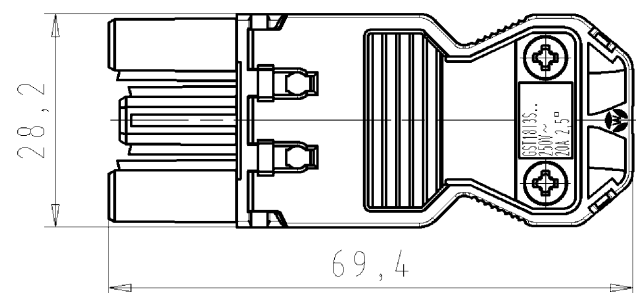

These dimensions will be especially checked at delivery
 Only inspection dimensions
 With /E marked dimensions are only valid for internal use

Diese Maße werden bei Abnahme besonders geprüft
 Ausschließliche Prüfmaße
 Mit /E gekennzeichnete Maße sind nur für interne Zwecke gültig

Auslieferungszustand: unmontiert
delivery condition: unmounted

Ansicht in Pfeilrichtung X im montierten Zustand
view in arrow direction X, drawn in assembled condition

M/scale 1:1

Typ/type: GST1813S B1 ZR1 GN07

Anwendung nach Kundenwunsch
Application according to the
customers request

Tolerierung Size ISO 14405/ Tolerance system Size ISO 14405 (This ISO-standard describes the envelope principle. According to the envelope principle the deviations of form and parallelism are limited by the size tolerances).				ja/yes <input checked="" type="checkbox"/> Stoffverbots- und Deklarationsliste nach UU-TOM-05/03 ist einzuhalten. Conformity with Wieland document UU-TOM-05/03 (list of prohibited / declarable hazardous substances) to be declared!			
Freitoleranz nach General tolerance		CAD - Zeichnung, keine manuellen Änderungen CAD - drawing, no manual modifications allowed		1. Verwendung: First Use: -		Blatt: 1 von 1 Sheet: of 1	
/		Werkstoff/Material Farbe/colour: maigrün/maygreen		2013 Tag/Date gezeichnet/drawn 20.09. Ritter geprüft/checked - - Normgepr. Stand. check - -		Zeichnung Nr./Drawing No. 92.931.3553.0 01K	
/		Maßstab/Scale 2:1		Ersatz für/Replacement for: -		Index	
/		Vol. mm ³ Ofl./Surf. mm ²		Type		Benennung/Titel FEMALE CONNECTOR WITH STRAIN RELIEF BUCHSENT_MIT_ZUGENTLASTUNG	
/		wieland Elektrische Verbindungen		mit Schraubanschluß / with screw connection 250V AC 20A 2,5qmm		Maße in mm/Dimensions are in mm	
Index Datum / Blatt Date / Sheet		Änderung/Revision					