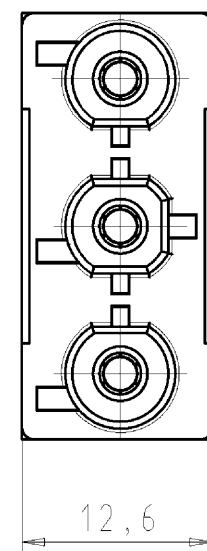

These dimensions will be especially checked at delivery
 Only inspection dimensions
 With /E marked dimensions are only valid for internal use

Diese Maße werden bei Abnahme besonders geprüft
 Ausschließliche Prüfmaße
 Mit /E gekennzeichnete Maße sind nur für interne Zwecke gültig

Auslieferungszustand: unmontiert
delivery condition: unmounted

Ansicht in Pfeilrichtung X im montierten Zustand
view in arrow direction X, drawn in assembled condition

M/scale 1:1

Typ/type: GST1813S B1 ZR1 GN07

Anwendung nach Kundenwunsch
Application according to the
customers request

Tolerierung Size ISO 14405/ Tolerance system Size ISO 14405 (This ISO-standard describes the envelope principle. According to the envelope principle the deviations of form and parallelism are limited by the size tolerances).				ja/yes <input checked="" type="checkbox"/> Stoffverbots- und Deklarationsliste nach UU-TOM-05/03 ist einzuhalten. Conformity with Wieland document UU-TOM-05/03 (list of prohibited / declarable hazardous substances) to be declared!			
Freitoleranz nach General tolerance		CAD - Zeichnung, keine manuellen Änderungen CAD - drawing, no manual modifications allowed		1. Verwendung: First Use: -		Blatt: 1 von 1 Sheet: of 1	
/		Werkstoff/Material Farbe/colour: maigrün/maygreen		2013 Tag/Date gezeichnet/drawn 20.09. Ritter geprüft/checked - - Normgepr. Stand. check - -		Zeichnung Nr./Drawing No. 92.931.3553.0 01K	
/		Maßstab/Scale 2:1		Ersatz für/Replacement for: -		Index	
/		Vol. mm ³ Ofl./Surf. mm ²		Type		Benennung/Titel FEMALE CONNECTOR WITH STRAIN RELIEF BUCHSENT_MIT_ZUGENTLASTUNG	
/		wieland Elektrische Verbindungen		mit Schraubanschluß / with screw connection 250V AC 20A 2,5qmm		Maße in mm/Dimensions are in mm	
Index Datum / Blatt Date / Sheet		Änderung/Revision					