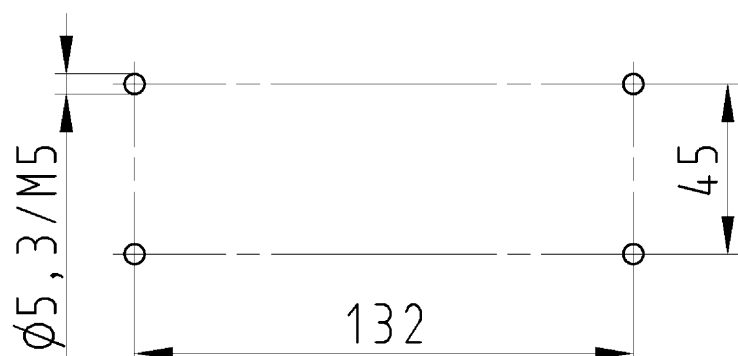

These dimensions will be especially checked at delivery
 Only inspection dimensions
 With /E marked dimensions are only valid for internal use

Diese Maße werden bei Abnahme besonders geprüft
 Ausschließliche Prüfmaße
 Mit /E gekennzeichnete Maße sind nur für interne Zwecke gültig

Varianten/Variants

.0

71.330.2435.1	BAS GUT GL 24 M25 A 1	Gewindebohrung /Thread hole	X
71.330.2435.0	BAS GUT GL 24 M25 A 0	Kabelverschraubung(KV).IP54 montiert /Cable gland(CG).IP54 assembled	
Bestellnummer /Order number	Typ /Type	Varianten /Variants	dar-gestellt /drawed
Weitere Daten siehe KATALOG oder eKatalog. /Additional data see CATALOG or eCatalog.		www.wieland-electric.com eshop.wieland-electric.com	

Bohrbild /Cut out

Tolerierung Size ISO 14405/Tolerance system Size ISO 14405. (This ISO-standard describes the envelope principle. According to the envelope principle the deviations of form and parallelism are limited by the size tolerances).		ja/yes <input checked="" type="checkbox"/> Stoffverbots- und Deklarationsliste nach UU-TQM-05/03 ist einzuhalten. Conformity with Wieland document UU-TQM-05/03 (list of prohibited / declarable hazardous substances) to be declared!	
Freitoleranz nach General tolerance		CAD - Zeichnung, keine manuellen Änderungen CAD - drawing, no manual modifications allowed	1.Verwendung: - First Use:
Blatt: 1 von 1 Sheet: of 1		Zeichnung Nr./Drawing No. Index	
T 71.330.2435.0 13K		Maße in mm/Dimensions are in mm	
Ersatz für/Replacement for: -		Maße in mm/Dimensions are in mm	
Werkstoff/Material Aluminium beschichtet/coated grau/grey		2013 gezeichnet/drawn geprüft/checked Normgepr. /Stand. check	Tag/Date 26.06. Name Treschan
Vol. mm³		Ersatz für/Replacement for: -	
Änderung/Revision		Type revos BASIC	
Index Datum / Blatt Date / Sheet		Benennung/Titel GEHÄUSEUNTERTEIL	
		Baugröße 24-Kabelabgang 2xM25 Housing size 24-cable outlet 2xM25	