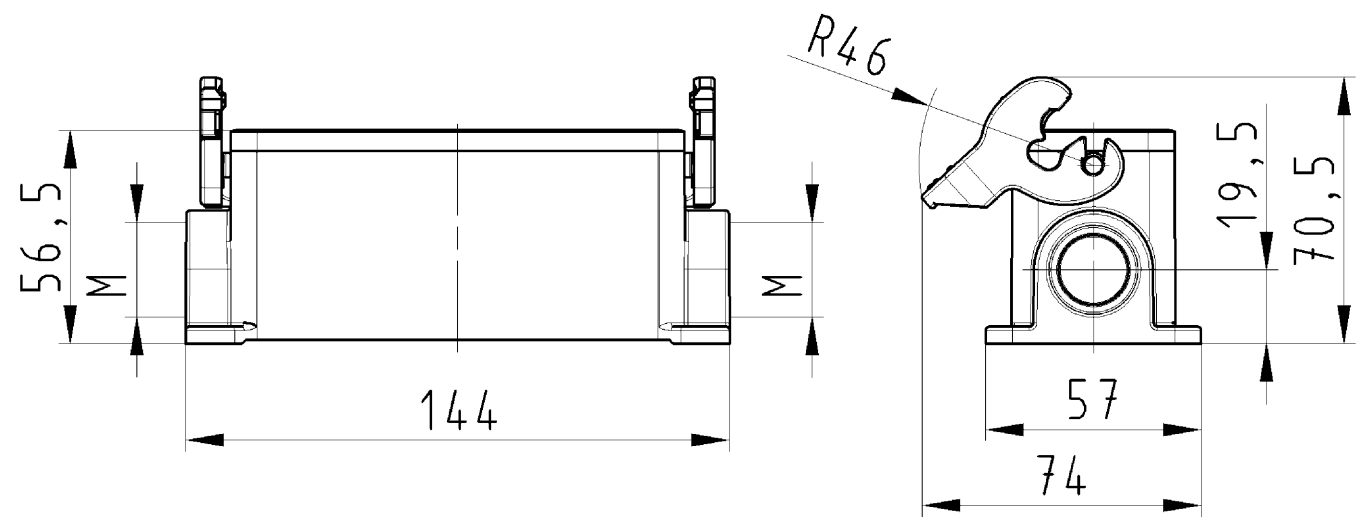

These dimensions will be especially checked at delivery
 Only inspection dimensions
 With /E marked dimensions are only valid for internal use

Diese Maße werden bei Abnahme besonders geprüft
 Ausschließliche Prüfmaße
 Mit /E gekennzeichnete Maße sind nur für interne Zwecke gültig

Varianten/Variants

.0

71.330.2435.1	BAS GUT GL 24 M25 A 1	Gewindebohrung /Thread hole	X
71.330.2435.0	BAS GUT GL 24 M25 A 0	Kabelverschraubung(KV).IP54 montiert /Cable gland(CG).IP54 assembled	
Bestellnummer /Order number	Typ /Type	Varianten /Variants	dar-gestellt /drawed
Weitere Daten siehe KATALOG oder eKatalog. /Additional data see CATALOG or eCatalog.		www.wieland-electric.com eshop.wieland-electric.com	

Bohrbild /Cut out

Tolerierung Size ISO 14405/Tolerance system Size ISO 14405. (This ISO-standard describes the envelope principle. According to the envelope principle the deviations of form and parallelism are limited by the size tolerances).		ja/yes <input checked="" type="checkbox"/> Stoffverbots- und Deklarationsliste nach UU-TQM-05/03 ist einzuhalten. Conformity with Wieland document UU-TQM-05/03 (list of prohibited / declarable hazardous substances) to be declared!	
Freitoleranz nach General tolerance		CAD - Zeichnung, keine manuellen Änderungen CAD - drawing, no manual modifications allowed	1.Verwendung: - First Use:
Blatt: 1 von 1 Sheet: of 1		Zeichnung Nr./Drawing No. Index	
T 71.330.2435.0 13K		Maße in mm/Dimensions are in mm	
Ersatz für/Replacement for: -		Maße in mm/Dimensions are in mm	
Werkstoff/Material Aluminium beschichtet/coated grau/grey		2013 gezeichnet/drawn geprüft/checked Normgepr. /Stand. check	Tag/Date 26.06. Name Treschan
Vol. mm³		Ersatz für/Replacement for: -	
Änderung/Revision		Type revos BASIC	
Index Datum / Blatt Date / Sheet		Benennung/Titel GEHÄUSEUNTERTEIL	
		Baugröße 24-Kabelabgang 2xM25 Housing size 24-cable outlet 2xM25	