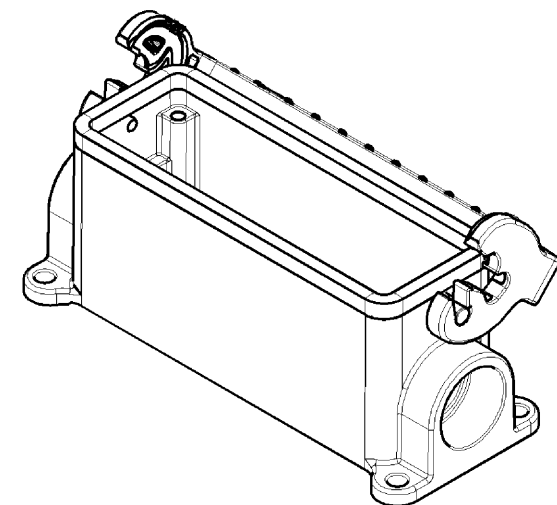

Varianten/Variants

.0

71.330.2435.1	BAS GUT GL 24 M25 A 1	Gewindebohrung /Thread hole	X
71.330.2435.0	BAS GUT GL 24 M25 A 0	Kabelverschraubung(KV).IP54 montiert /Cable gland(CG).IP54 assembled	
Bestellnummer /Order number	Typ /Type	Varianten /Variants	dar-gestellt /drawed
Weitere Daten siehe KATALOG oder eKatalog. /Additional data see CATALOG or eCatalog.		www.wieland-electric.com eshop.wieland-electric.com	

Bohrbild /Cut out

Tolerierung Size ISO 14405/Tolerance system Size ISO 14405. (This ISO-standard describes the envelope principle. According to the envelope principle the deviations of form and parallelism are limited by the size tolerances).		ja/yes <input checked="" type="checkbox"/> Stoffverbots- und Deklarationsliste nach UU-TQM-05/03 ist einzuhalten. Conformity with Wieland document UU-TQM-05/03 (list of prohibited / declarable hazardous substances) to be declared!	
Freitoleranz nach General tolerance		CAD - Zeichnung, keine manuellen Änderungen CAD - drawing, no manual modifications allowed	1.Verwendung: - First Use:
Blatt: 1 von 1 Sheet: of 1		Zeichnung Nr./Drawing No. Index	
T 71.330.2435.0 13K		Maße in mm/Dimensions are in mm	
Ersatz für/Replacement for: -		Maße in mm/Dimensions are in mm	
Werkstoff/Material Aluminium beschichtet/coated grau/grey		2013 gezeichnet/drawn geprüft/checked Normgepr. /Stand. check	Tag/Date 26.06. Name Treschan
Vol. mm³		Ersatz für/Replacement for: -	
Änderung/Revision		Type revos BASIC	
Index Datum / Blatt Date / Sheet		Benennung/Titel GEHÄUSEUNTERTEIL	
		Baugröße 24-Kabelabgang 2xM25 Housing size 24-cable outlet 2xM25	