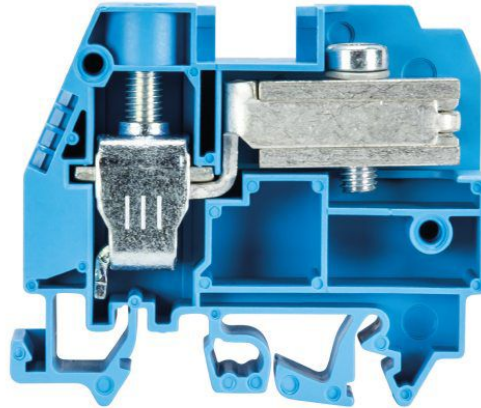

Fiche produit

Article n° 57.516.8255.0

terminal de déconnexion neutre WKI 16 ETK/U/V0

 Borne de sectionnement du neutre avec Raccordement vissé pour monter sur TS 35/ TS 32, section nominale: 16 mm², largeur: 12 mm, Couleur: bleu

Article n°	57.516.8255.0
EAN	4015573570894
Unité de commande	50 Piece(s)

certificats/approbations

Données techniques
général

Section transversale nominale	16 mm ²
Couleur	bleu
nombre de niveaux	1
Nombre de position de serrage par niveaux	1
largeur/grille dimension	12 mm
classe d'inflammabilité des matériaux d'isolation selon la norme UL94	V0
Méthode de montage	rail DIN / G-rail
Bornes de jonctions pour installations électriques	Oui

Données techniques

Courant nominal	62 A
Tension nominal	400 V
Tension nominale d'impulsion	6 kV
Degré de pollution	3
plaques de raccordement nécessaire	Oui
Type de matériau d'isolation	Thermo-plastique
Longueur	58 mm

Conducteur Couple de montage	0,5 Nm
Pour N-busbar	3x10 mm

Données techniques UL/CSA

Section traversante norme CSA	14-4 AWG
Tension CSA	600 V
CSA actuel	65 A

Dessin technique

27,3
 24,3
 19,8
 7,5
 58
 14
 51,5
 36
 59
 12
 7