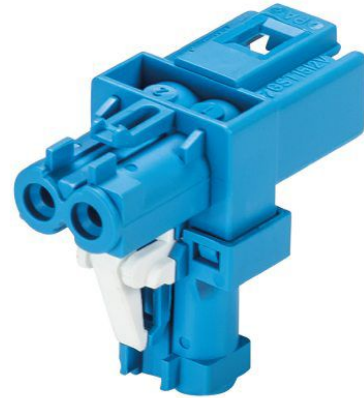

Fiche produit

Article n° 91.020.1453.0

Distributeur GST15I2V 2P1T W BL02

Article n°	91.020.1453.0
EAN	4049088225321
Unité de commande	100 Piece(s)

certificats/approbations