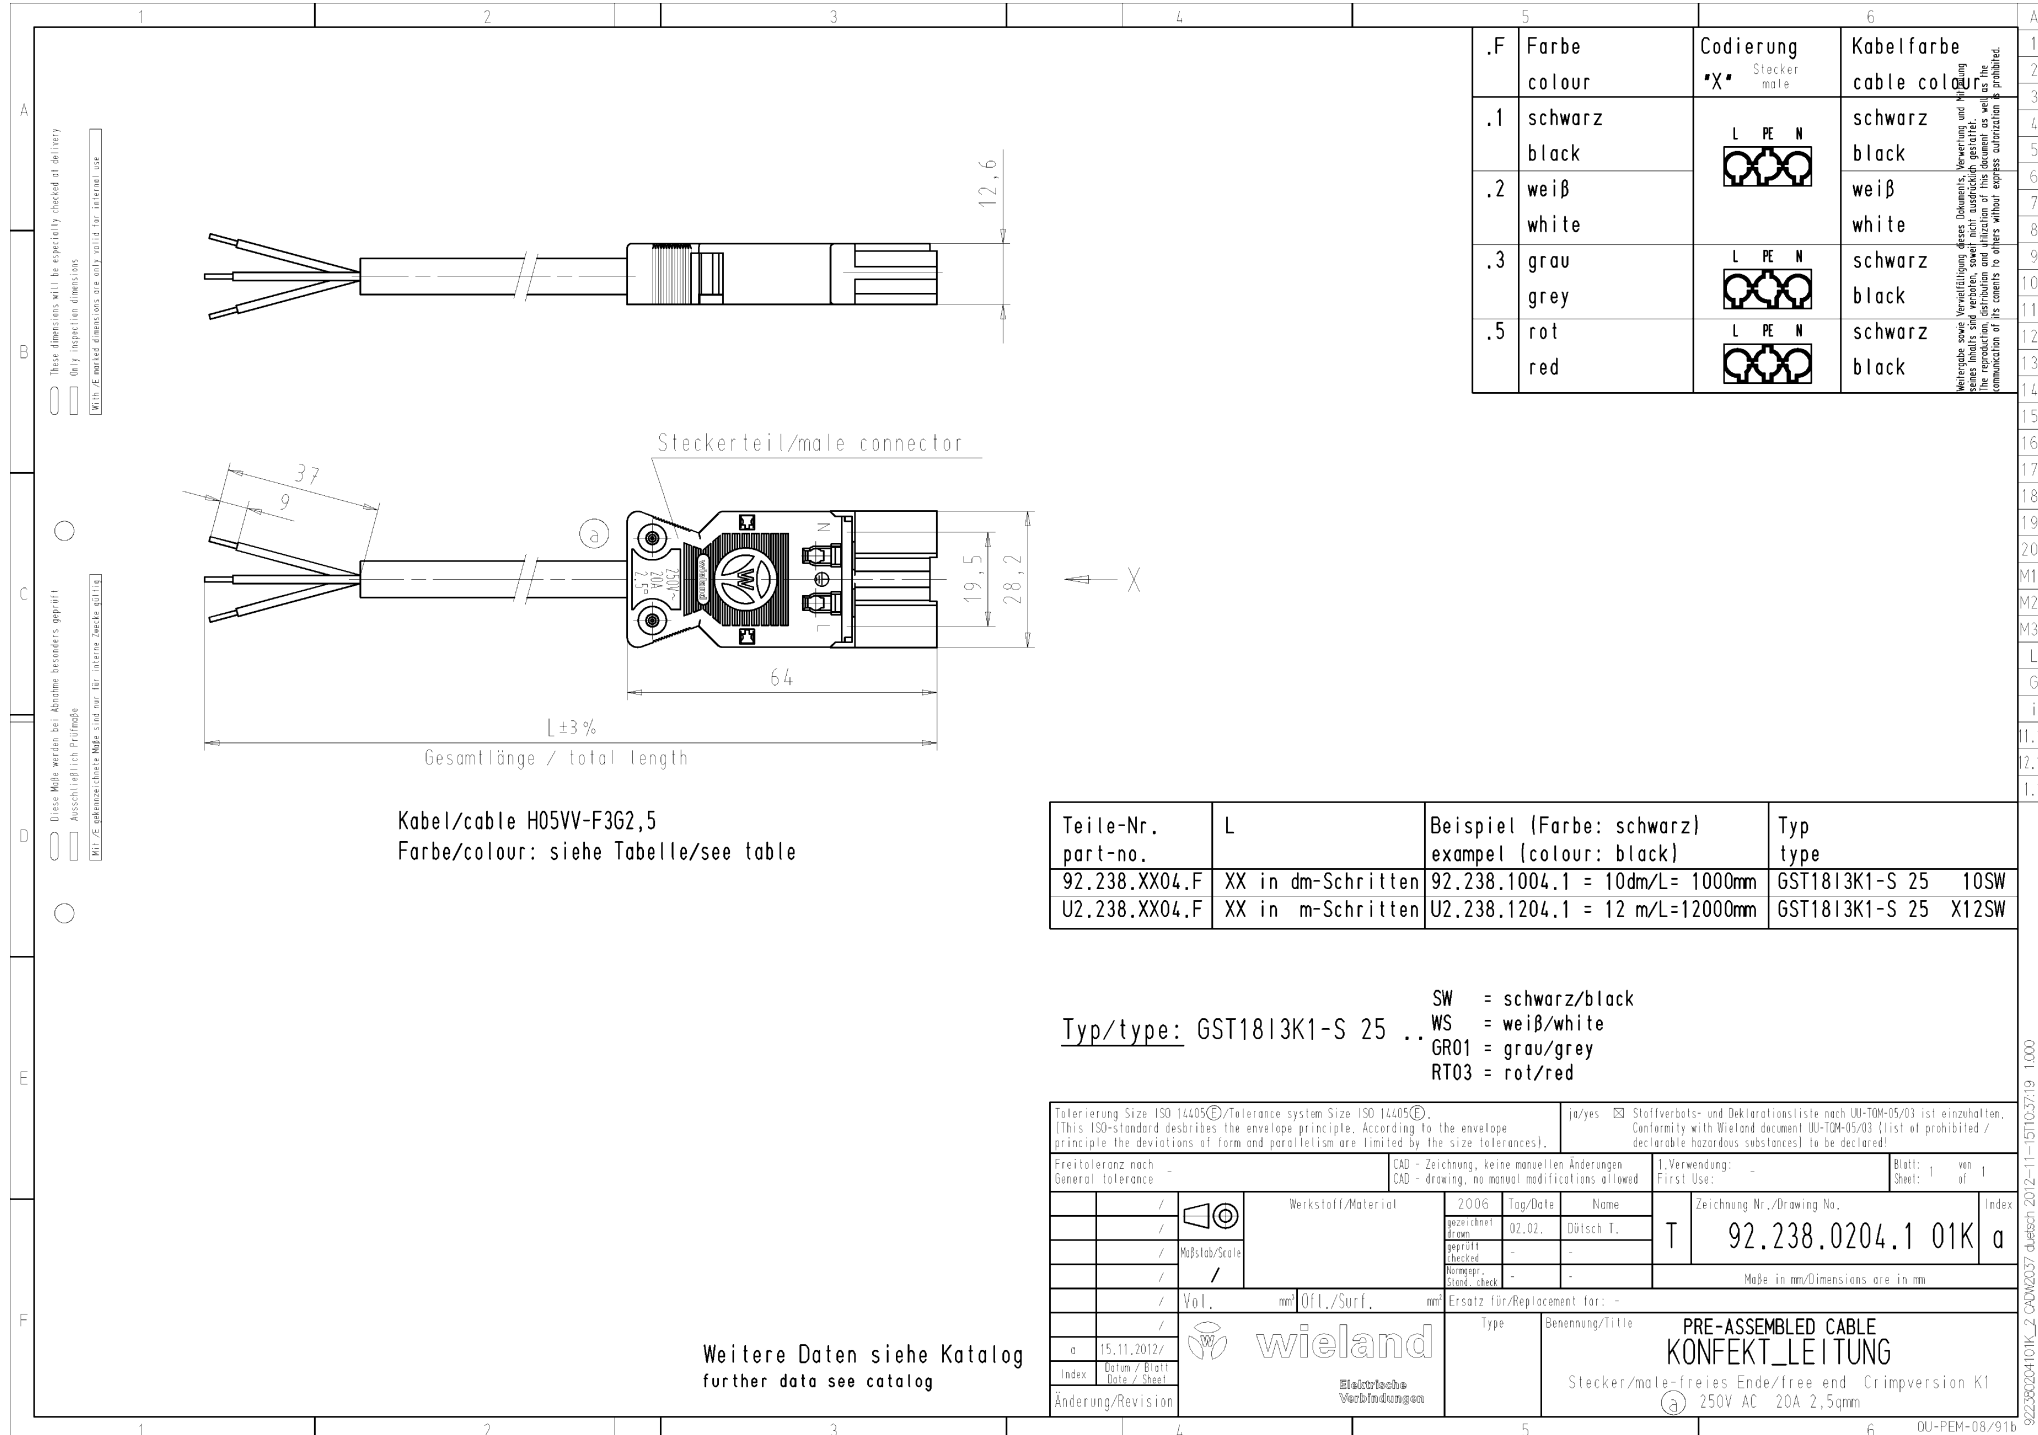

Kabel/cable H05VV-F3G2,5
Farbe/colour: siehe Tabelle/see table

.F	Farbe colour	Codierung Stecker male *X*	Kabelfarbe cable colour
.1	schwarz black	L PE N	schwarz black
.2	weiß white	L PE N	weiß white
.3	grau grey	L PE N	schwarz black
.5	rot red	L PE N	schwarz black

Teile-Nr. part-no.	L	Beispiel (Farbe: schwarz) example (colour: black)	Typ type
92.238.XX04.F	XX in dm-Schritten	92.238.1004.1 = 10dm/L= 1000mm	GST1813K1-S 25 10SW
U2.238.XX04.F	XX in m-Schritten	U2.238.1204.1 = 12 m/L=12000mm	GST1813K1-S 25 X12SW

Typ/type: GST1813K1-S 25 .
SW = schwarz/black
WS = weiß/white
GR01 = grau/grey
RT03 = rot/red

Freitoleranz nach General tolerance		CAD - Zeichnung, keine manuellen Änderungen CAD - drawing, no manual modifications allowed		1. Verwendung: First Use:		Blatt: 1 von Sheet: 1 of 1	
/		Werkstoff/Material		2006 Tag/Date		Name	
/		/		gezeichnet drawn		02.02. Dötsch T.	
/		Maßstab/Scale		geprüft checked		-	
/		/		Normpr. stand. check		-	
/		Vol. mm Öl./Surf. mm		Ersatz für/Replacement for: -		Maße in mm/Dimensions are in mm	
/		/		Type		Benennung/Title	
a		15.11.2012/ Date / Sheet		PRE-ASSEMBLED CABLE		KONFEKT_LEITUNG	
Index		/		Stecker/male-freies Ende/free end		Crimpversion K1	
Änderung/Revision		/		250V AC		20A 2,5qmm	

Weitere Daten siehe Katalog
further data see catalog

1
2
3
4
5
6
7
8
9
10
11
12
13
14
15
16
17
18
19
20
M1
M2
M3
L
G
i
11.1
12.1
1.1

92286204101K_2_C04N2037.dwg/2012-11-15 10:03:19 1/00