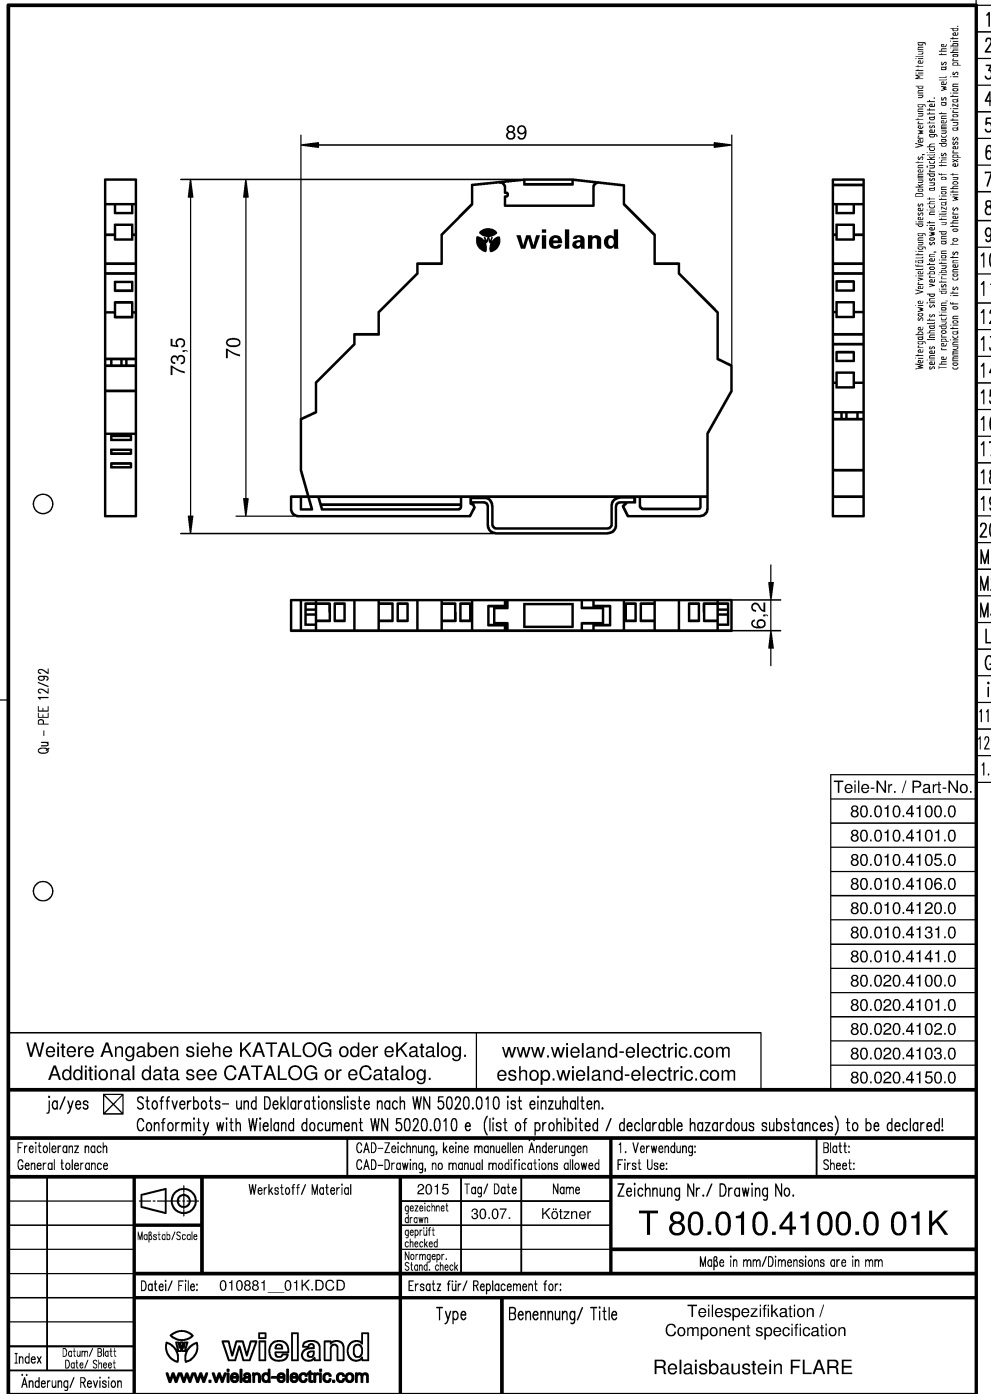

Fiche produit

Article n° 80.010.4141.0

Module relais FLARE-230V-1W-250V6A-F

Article n°	80.010.4141.0
EAN	4015573451919
Unité de commande	10 Pièce(s)

certificats/approbations

Données techniques

Général

type de connexion	connexion à vis
nombre de contacts inverseurs	1
Bornes amovibles	non
entraînement, polarisation	Polarité libre
entraînement, fonction	monostable
Contacts, motivés positivement	non
Dispositif complet avec base	oui
Classe de protection (IP)	IP20

Dimensions

Profondeur	70 mm
largeur	6,2 mm
Hauteur	89 mm

A
1
2
3
4
5
6
7
8
9
10
11
12
13
14
15
16
17
18
19
20
M1
M2
M3
L
G
i
11.1
12.1
1.1

Teile-Nr. / Part-No.
80.010.4100.0
80.010.4101.0
80.010.4105.0
80.010.4106.0
80.010.4120.0
80.010.4131.0
80.010.4141.0
80.020.4100.0
80.020.4101.0
80.020.4102.0
80.020.4103.0
80.020.4150.0