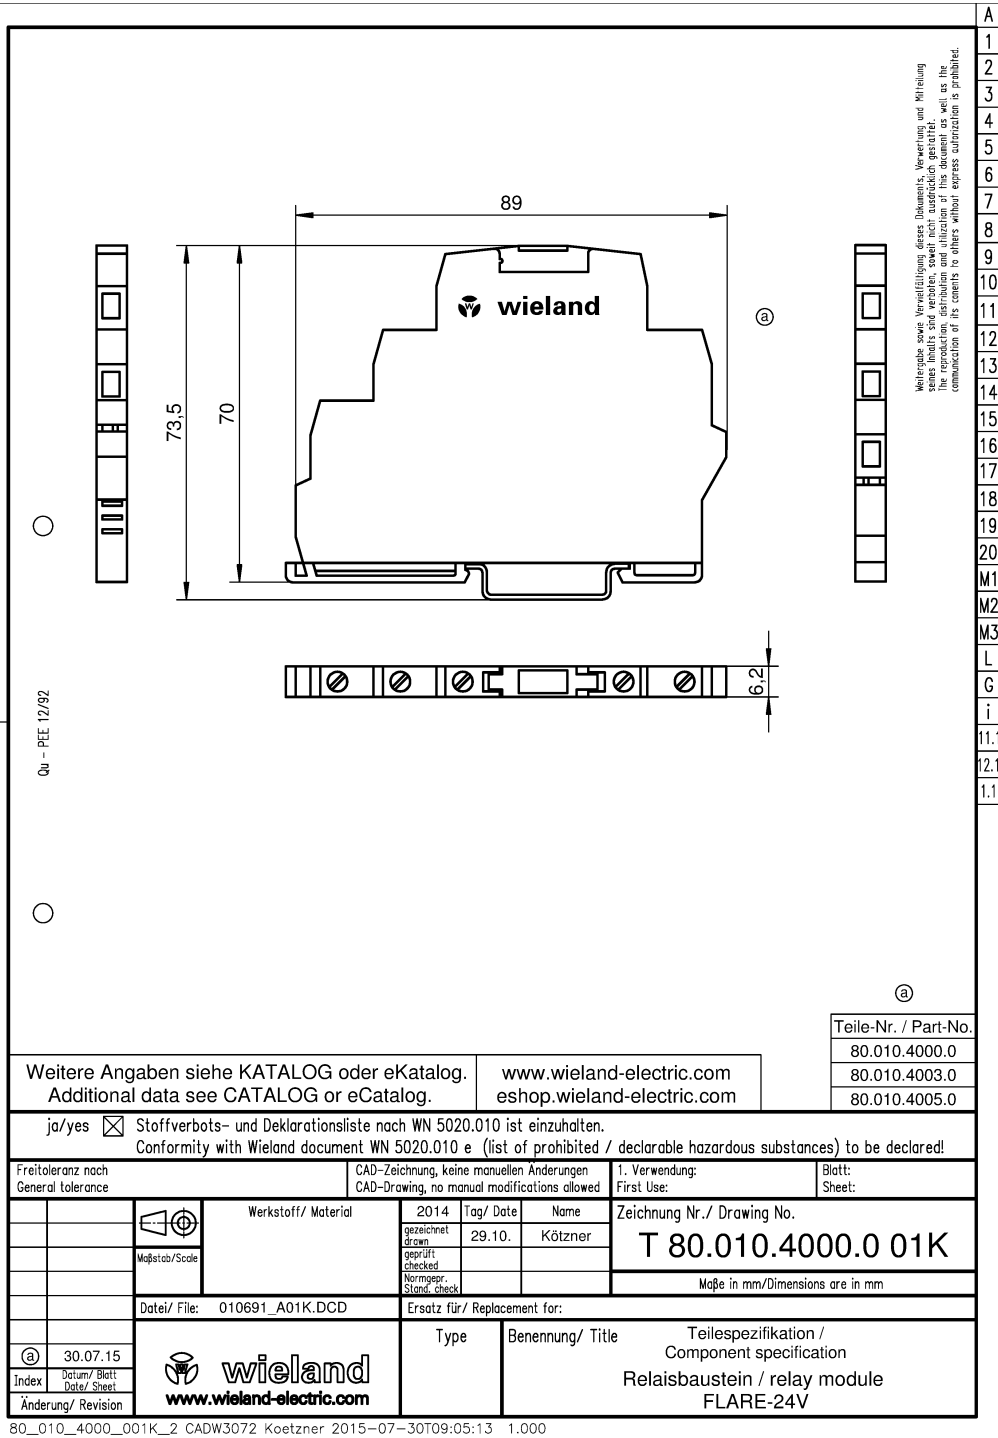

A
1
2
3
4
5
6
7
8
9
10
11
12
13
14
15
16
17
18
19
20
M1
M2
M3
L
G
i
11.1
12.1
1.1

Qu - PEE 12/92

Teile-Nr. / Part-No.
80.010.4000.0
80.010.4003.0
80.010.4005.0

Weitere Angaben siehe KATALOG oder eKatalog.
Additional data see CATALOG or eCatalog.

www.wieland-electric.com
eshop.wieland-electric.com

ja/yes ☒ Stoffverbots- und Deklarationsliste nach WN 5020.010 ist einzuhalten.
Conformity with Wieland document WN 5020.010 e (list of prohibited / declarable hazardous substances) to be declared!

Freitoleranz nach General tolerance	CAD-Zeichnung, keine manuellen Änderungen CAD-Drawing, no manual modifications allowed	1. Verwendung: First Use:	Blatt: Sheet:
	Werkstoff/ Material	2014 gezeichnet drawn	Tag/ Date
Maßstab/Scale		29.10.	Name Kötzner
		geprüft checked	Zeichnung Nr. / Drawing No. T 80.010.4000.0 01K
		Normgepr. Stand. check	Maße in mm/Dimensions are in mm
	Datei/ File: 010691_A01K.DCD	Ersatz für/ Replacement for:	
	Type	Benennung/ Title Teilespezifikation / Component specification Relaisbaustein / relay module FLARE-24V	
30.07.15		www.wieland-electric.com	
Index	Datum/ Blatt Date/ Sheet		
Änderung/ Revision