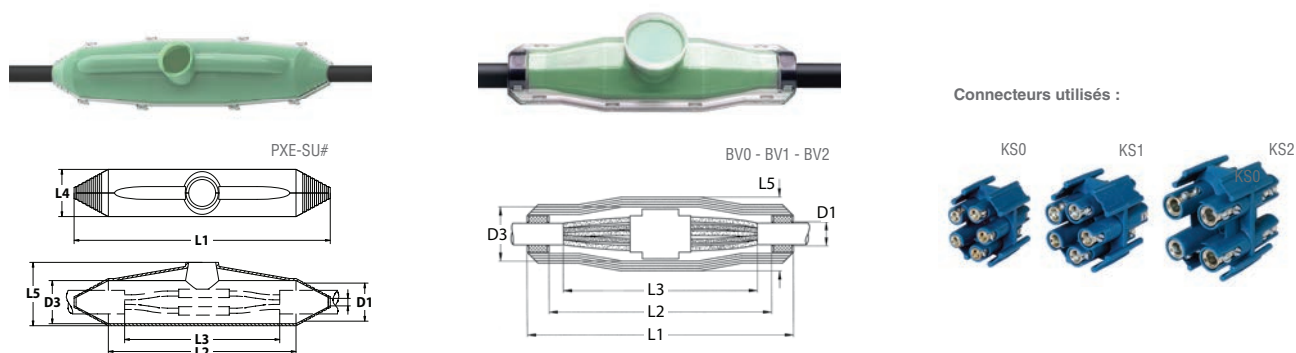

## Trousses de jonction/dérivation BT avec résine verte GUROFLEX

- Protection, isolation, étanchéité des connexions électriques BT (1 kV).
- Sans danger pour l'utilisateur et l'environnement.
- Disponibles en 3 versions selon les contraintes de raccordement : jonction, dérivation en T ou en Y.
- Montage simple et rapide, grande ouverture pour un coulage rapide.
- Contrôle de la connexion avant la coulée grâce au moule transparent à très haute tenue mécanique.
- Bonne résistance aux terres alcalines, au rayonnement UV et aux agents chimiques.
- Sans découpe des moules, le joint en mousse s'adapte au diamètre des câbles (modèles BV..., BAV... et MM... uniquement)
- Livré avec résine, notice d'utilisation et accessoires de mise en œuvre.

### Jonction

Désignation	Section (mm <sup>2</sup> )		Connecteur	Dimensions (mm)							TCPN	Code
	Minimum	Maximum		Longueur L1	Largeur L4	Hauteur L5	D1	L2	L3	D3		
<b>Sans connecteur</b>												
PXE-SU1-GD	3 x 1,5	4 x 4 ou 5 x 2,5	sans	160	34	40	6 à 19	125	85	27	CY4544-000	000503
PXE-SU2-GD	3 x 1,5	4 x 10 ou 5 x 6	sans	190	35	50	6 à 27	140	100	32	CY4545-000	000504
PXE-SU3-GD	4 x 2,5 ou 5 x 1,5	4 x 16 ou 5 x 10	sans	240	50	60	14 à 34	190	130	42	CY4546-000	000505
PXE-SU4-GD	4 x 4	4 x 25 ou 5 x 16	sans	270	58	70	16 à 37	210	150	47	CY4547-000	000506
PXE-SU5-GD	4 x 10	4 x 50 ou 5 x 25	sans	360	85	115	20 à 44	290	210	75	CY4548-000	000507
PXE-SU6-GD	4 x 25	4 x 95 (150)*	sans	430	95	125	26 à 52	360	280	85	CY4549-000	000508
PXE-SU7-GD	4 x 70	4 x 150 (240)*	sans	530	117	135	35 à 67	435	355	110	CY4550-000	000509
<b>Avec connecteur</b>												
BV0-GD-KS0	4-5 x 1,5	4-5 x 6	KS0	220	60	60	13 à 20	184	144	45	E97284-000	000523
BV1-GD-KS1	4-5 x 4	4-5 x 16	KS1	230	60	60	16 à 25	194	154	50	D07457-000	000524
BV2-GD-KS2	4 x 16	4 x 25	KS2	270	80	80	21 à 30	230	190	61	D90416-000	000525

\* Cas extrême : découpe complète du cône serre-câble