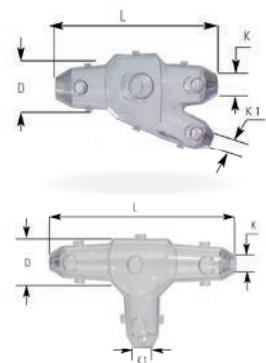

Trousses de dérivation

Désignation	Section		Dimensions (mm)			TCPN	Code
	Câble principal	Câble dérivé	L	D	K		
en « Y »							
BAV-2U-4D	4-5 x 2,5 à 25 mm²	4-5 x 1,5 à 25 mm²	238	80	12 à 30	A26955-000	000171
BAV-5-43BD245	4 x 35 à 150 mm²	4 x 10 à 70 mm²	328	125	26 à 56	809590-000	000172
en « T »							
PXE-TU1-43BD	5 x 1,5 à 10 mm²	5 x 1,5 à 10 mm²	240	40	14 à 35	A34127-000	000441
PXE-TU2-43BD	5 x 6 à 16 mm²	5 x 6 à 16 mm²	270	50	16 à 35	F04725-000	000442

Sachets supplémentaires de résine RAPID 4300

Désignation	Volume (litre)	TCPN	Code
RAPID-43B-D035	0,35	D42869-000	000176
RAPID-43B-D080	0,80	CJ8201-000	000182
RAPID-43B-D200	2,15	CG5788-000	000201