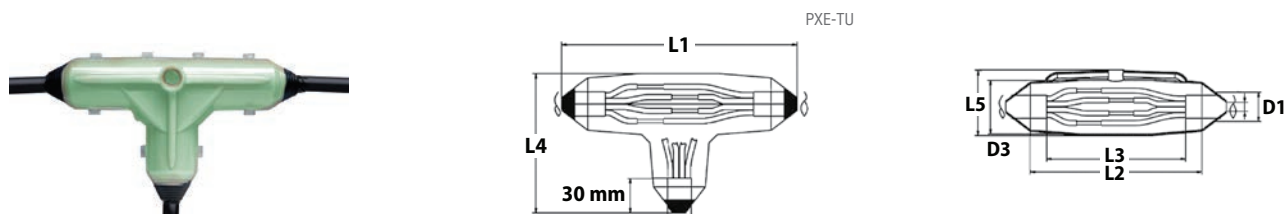

Dérivation en "T"

Désignation	Section (mm²)		Connecteur	Dimensions (mm)							TCPN	Code
	Câble principal	Câble dérivé		Longueur L1	Largeur L4	Hauteur L5	D1	L2	L3	D3		
PXE-TU1-GD	5 x 1,5 à 10	5 x 1,5 à 10	sans	240	135	55	14 à 35	190	130	42	CZ5904-000	000538
PXE-TU2-GD	5 x 6 à 16	5 x 6 à 16	sans	270	160	75	16 à 35	210	150	60	CZ5905-000	000539