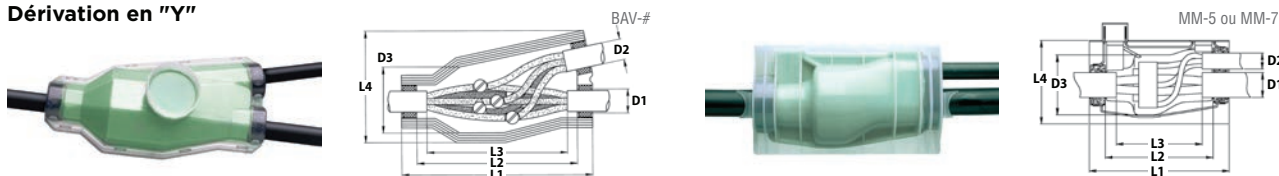

Dérivation en "Y"

Désignation	Section (mm²)		Connecteur	Dimensions (mm)							TCPN	Code
	Câble principal	Câble dérivé		Longueur L1	Largeur L4	D1	D2	L2	L3	D3		
Sans connecteur												
BAV-2U-GD	5 x 1,5 à 25	5 x 1,5 à 25	sans	238	135	16 à 30	16 à 30	200	160	80	C01692-000	000526
BAV-5-GD245	4 x 35 à 150	4 x 10 à 70	sans	328	165	26 à 56	18 à 37	240	180	125	155964-000	000527
BAV-C7-GD590	4 x 95 à 240	4 x 70 à 150	sans	484	212	44 à 61	30 à 55	400	330	160	875134-000	000528
Avec connecteur												
BAV-2U-GD-5MC25U/I	4-5 x 1,5 à 25	4-5 x 1,5 à 25	MC25U-I-5	238	135	16 à 30	16 à 30	200	160	80	E24692-000	000533
MM-5-GD170-4874	4 x 35 à 70	4 x 6 à 50	HEL-4874	295	175	27 à 55	16 à 36	225	180	125	A00275-000	000534
MM-5-GD170-SRC4	4 x 70 à 120	4 x 10 à 50	SRC4	295	175	27 à 55	16 à 36	225	180	125	EE8514-000	000535
MM-7-GC490-6877	4 x 95 à 120	4 x 10 à 95	HEL-6877	480	230	36 à 62	25 à 58	390	330	170	CB0422-000	000536
MM-7-GC490-6880	4 x 95 à 240	4 x 10 à 70	HEL-6880	480	230	36 à 62	25 à 58	390	330	170	CA1727-000	000537