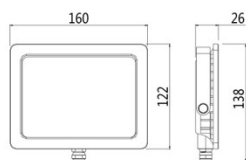

LED Projecteur Slim 20W 1600lm 3000K

Numéro d'article 140453

BAI Projecteur LED Slim 20W 3000K 1600lm IP65 Noir 120° Câble 0.5m 220-240V Floodlight

La série Led Floodlight Slim de Bailey met fin aux projecteurs encombrants. Parce que le driver LED est intégré dans le module, le boîtier est devenu beaucoup plus petit et plus élégant sans compromettre les performances. Parce que le luminaire est de classe de protection IK08 et IP65, il sait encaisser un coup. Température ambiante: -35 ° C à + 45 ° C. Avec soupape de purge pour maintenir l'étanchéité en cas de surpression.