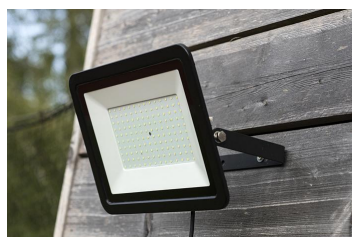

LED Projecteur Slim 20W 1600lm 3000K

Numéro d'article 140453

BAI Projecteur LED Slim 20W 3000K 1600lm IP65 Noir 120° Câble 0.5m 220-240V Floodlight

La série Led Floodlight Slim de Bailey met fin aux projecteurs encombrants. Parce que le driver LED est intégré dans le module, le boîtier est devenu beaucoup plus petit et plus élégant sans compromettre les performances. Parce que le luminaire est de classe de protection IK08 et IP65, il sait encaisser un coup. Température ambiante: -35 ° C à + 45 ° C. Avec soupape de purge pour maintenir l'étanchéité en cas de surpression.

Attributs de Classification Générale

Groupe ETIM	Luminaires
Classe ETIM	Projecteur
Code produit	140453
Marque	Bailey
Nom série de produits	LED Floodlight
Type de produit	Slim

Attributs de classification