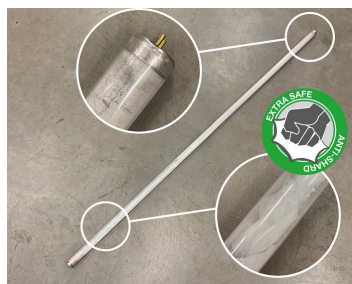

T5 G5 1149 28W 830 Gainé Secura

Numéro d'article 140458

BAI Tube T5 G5 28W 3000K Protection contre les éclats 16x1149mm Usage alimentaire
Tube fluorescent

Tubes fluorescents avec une protection externe en fluoropolymère contre les éclats.
 Conforme à IEC 61549 et conforme le règlement HACCP.

Attributs de Classification Générale

Groupe ETIM	Lampes
Classe ETIM	Tube fluorescent
Code produit	140458
Marque	Bailey
Nom série de produits	Fluorescent
Type de produit	T5 Coated

Attributs de classification

puissance de la lampe [W]	28
flux lumineux [lm]	2600
socle	G5
indice de rendu des couleurs CRI	80-89
température de couleur [K]	3000
forme de la lampe	torche
efficacité lumineuse [lm/W]	93
couleur de la lumière	830
couleur de la lumière selon EN 12464-1	chaud <3 300 K
diamètre du tube [mm]	16
longueur [mm]	1149
Diamètre de l'anneau [mm]	0
réflecteur interne	Non
angle de rayonnement [°]	360
couleur	blanc
application	denrée alimentaire
protection contre les éclats	Oui
bande d'allumage	Non
allumage rapide	Oui
utilisation sans starter	Non
lampe à spectre intégral	Non
adapté aux luminaires Ex	Non
adapté aux lampes de secours	Non
à double paroi	Oui
pour des applications à faibles températures	Non
classe d'efficacité énergétique	A+
consommation d'énergie pondérée pour 1 000 heures [kWh]	28
durée de vie nominale moyenne [h]	20000
Désignation de lampe	T5