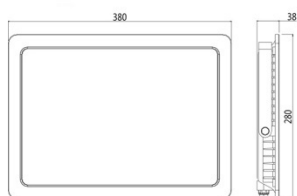

LED Projecteur Slim 100W 9000lm 6500K

Numéro d'article 141543

BAI Projecteur LED Slim 100W 6500K 9000lm IP65 Noir 120° Câble 0.5m 220-240V Floodlight

La série Led Floodlight Slim de Bailey met fin aux projecteurs encombrants. Parce que le driver LED est intégré dans le module, le boîtier est devenu beaucoup plus petit et plus élégant sans compromettre les performances. Parce que le luminaire est de classe de protection IK08 et IP65, il sait encaisser un coup. Température ambiante: -35 ° C à + 45 ° C. Avec soupape de purge pour maintenir l'étanchéité en cas de surpression.