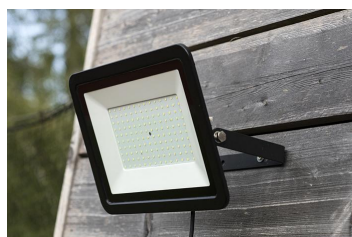

LED Projecteur Slim 100W 9000lm 6500K

Numéro d'article 141543

BAI Projecteur LED Slim 100W 6500K 9000lm IP65 Noir 120° Câble 0.5m 220-240V Floodlight

La série Led Floodlight Slim de Bailey met fin aux projecteurs encombrants. Parce que le driver LED est intégré dans le module, le boîtier est devenu beaucoup plus petit et plus élégant sans compromettre les performances. Parce que le luminaire est de classe de protection IK08 et IP65, il sait encaisser un coup. Température ambiante: -35 ° C à + 45 ° C. Avec soupape de purge pour maintenir l'étanchéité en cas de surpression.

Attributs de Classification Générale

Groupe ETIM	Luminaires
Classe ETIM	Projecteur
Code produit	141543
Marque	Bailey
Nom série de produits	LED Floodlight
Type de produit	Slim

Attributs de classification