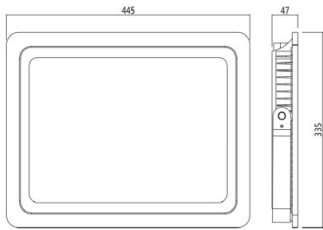

## LED Projecteur Slim 150W 12300lm 3000K

Numéro d'article 141544

BAI Projecteur LED Slim 150W 3000K 12300lm IP65 Noir 120° Câble 0.5m 220-240V Floodlight

La série Led Floodlight Slim de Bailey met fin aux projecteurs encombrants. Parce que le driver LED est intégré dans le module, le boîtier est devenu beaucoup plus petit et plus élégant sans compromettre les performances. Parce que le luminaire est de classe de protection IK08 et IP65, il sait encaisser un coup. Température ambiante: -35 ° C à + 45 ° C. Avec soupape de purge pour maintenir l'étanchéité en cas de surpression.