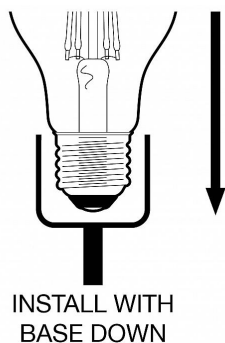

LED FIL Extérieur A60 E27 4W (32W) 350lm 822 Culot vers le bas Or

Numéro d'article 142432

BAI LED Filament Extérieur Standard A60 E27 4W 2200K Or 350lm (32W) IP65 230V-240V 320° 60x105mm Culot vers le bas Lampe LED

La plupart des lampes à filament LED en verre sont utilisées à l'intérieur. Cependant, en raison de sa belle apparence, de nombreuses lampes sont placées à l'extérieur dans les luminaires. Parce que la lampe LED devient moins chaude que la lampe à incandescence, l'humidité ne s'évapore pas aussi rapidement. Le filament LED Outdoor (IP65) est une bonne solution, en particulier dans les applications où l'humidité joue un rôle et où les lampes sont situées à un endroit où le remplacement est difficile, car l'électronique est protégée contre l'humidité. Uniquement pour une installation avec le culot vers le bas, ne convient pas aux guirlandes lumineuses!