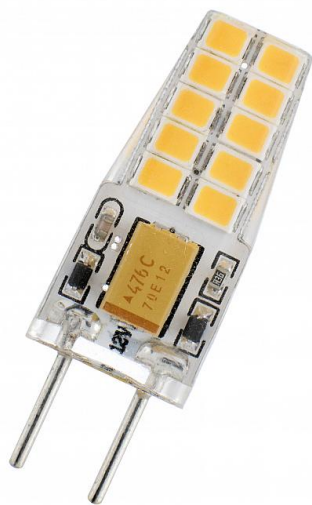

LED GY6.35 24V-28V 2.5W (27W) 280lm 830 Clair

Numéro d'article 142448

BAI LED Compact GY6.35 24V-28V AC/DC 2.5W 3000K 280lm (27W) Clair 270°
12x37mm Lampe LED

La série Led compact se compose de lampes qui, en raison de leur conception compacte, sont idéales pour remplacer les lampes halogènes. Cette version GY6.35 convient aux applications avec une source de tension 24-28V telles que les batteries et les générateurs.

Attributs de Classification Générale

Groupe ETIM	Lampes
Classe ETIM	Lampe LED
Code produit	142448
Marque	Bailey
Nom série de produits	LED Capsule
Type de produit	GY6.35

Attributs de classification

tension nominale [V]	24 - 28
courant nominal [mA]	207 - 207
facteur de puissance cos phi	0.7
puissance de la lampe [W]	2.5 - 2.5
type de tension	CA/CC
flux lumineux [lm]	280 - 280
flux lumineux effectif selon IEC 62612 [lm]	280
efficacité lumineuse [lm/W]	112
indice de rendu des couleurs CRI	80-89
forme de la lampe	Capsule
Lampe à filament	Non
finition verre/couvercle	clair
couleur de la lumière selon EN 12464-1	chaud <3 300 K
socle	autre
couleur	blanc
température de couleur [K]	3000 - 3000
couleur du boîtier	incoloré
angle de rayonnement [°]	270 - 270
Cohérence des couleurs (McAdam-Ellipse)	SDCM6
réglable	Non
diamètre [mm]	12
longueur [mm]	37
classe de protection (IP)	IP20
Indice d'efficacité énergétique (EEI)	0.17
Désignation de lampe	autre
classe d'efficacité énergétique	F
Nombre minimal d'opérations de commutation	10000
consommation d'énergie pondérée pour 1 000 heures [kWh]	3
durée de vie nominale moyenne [h]	20000
commande à distance possible	Non
avec télécommande	Non
Sécurité photobiologique selon EN 62471	autre
compatible avec Apple HomeKit	Non
compatible avec Google Assistant	Non
compatible avec Amazon Alexa	Non
compatible IFTTT	Non

Produits similaires

145624

LED GY6.35 24V-42V
4.3W (47W) 580lm 827
Clair