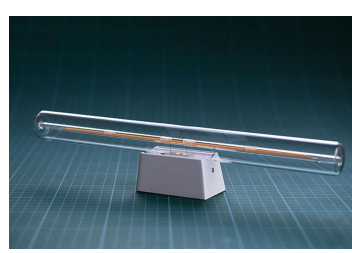

Douille S14d Métal Blanc

Numéro d'article 144034

BAI Douille S14d Métal Blanc 70x42x33mm Max 60W

Douille pour lampes LED décoratives BaiLinear S14d. La finition métallique de ce support de lampe offre un résultat encore meilleur. Les applications typiques sont les salles de bains, les miroirs, les alcôves et les cuisines.

Attributs de Classification Générale

Groupe ETIM	Accessoires d'éclairage
Classe ETIM	Douille
Code produit	144034
Marque	Bailey
Nom série de produits	Special lampholder
Type de produit	S14d Metal

Attributs de classification

modèle	douille
matériau	autre
couleur	blanc
douille	S14d
avec insertion de starter	Non
type de fixation	fixation à vis
Avec support	Non
filetage de raccord	sans
compatible avec Apple HomeKit	Non
compatible avec Google Assistant	Non
compatible avec Amazon Alexa	Non
compatible IFTTT	Non