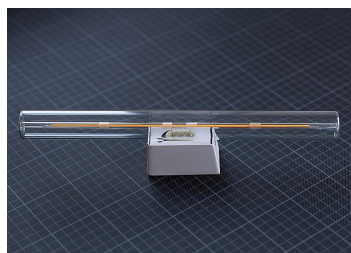

Douille S14d Métal Blanc

Numéro d'article 144034

BAI Douille S14d Métal Blanc 70x42x33mm Max 60W

Douille pour lampes LED décoratives BaiLinear S14d. La finition métallique de ce support de lampe offre un résultat encore meilleur. Les applications typiques sont les salles de bains, les miroirs, les alcôves et les cuisines.

Attributs de Classification Générale

Groupe ETIM	Accessoires d'éclairage
Classe ETIM	Douille
Code produit	144034
Marque	Bailey
Nom série de produits	Special lampholder
Type de produit	S14d Metal

Attributs de classification

modèle	douille
matériau	autre
couleur	blanc
douille	S14d
avec insertion de starter	Non
type de fixation	fixation à vis
Avec support	Non
filetage de raccord	sans
compatible avec Apple HomeKit	Non
compatible avec Google Assistant	Non
compatible avec Amazon Alexa	Non
compatible IFTTT	Non