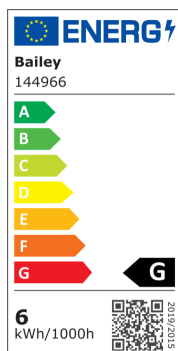

Attributs de Classification Générale

Groupe ETIM	Lampes
Classe ETIM	Lampe LED
Code produit	144966
Marque	Bailey
Nom série de produits	BaiSpot LED LV
Type de produit	AR70

Attributs de classification

tension nominale [V]	12 - 12
courant nominal [mA]	790 - 790
facteur de puissance cos phi	0.5
puissance de la lampe [W]	6 - 6
type de tension	CA/CC
flux lumineux [lm]	350 - 350
flux lumineux effectif selon IEC 62612 [lm]	90
efficacité lumineuse [lm/W]	60
intensité lumineuse [cd]	1254
indice de rendu des couleurs CRI	90-100
forme de la lampe	réflecteur
Lampe à filament	Non
finition verre/couvercle	sans
couleur de la lumière selon EN 12464-1	chaud <3 300 K
socle	BA15d
couleur	blanc
température de couleur [K]	2700 - 2700
couleur du boîtier	autre
angle de rayonnement [°]	24 - 24
Cohérence des couleurs (McAdam-Ellipse)	SDCM6
régulable	Non
diamètre [mm]	70
longueur [mm]	63
classe de protection (IP)	IP20
Indice d'efficacité énergétique (EEI)	65
Désignation de lampe	autre
classe d'efficacité énergétique	G
Nombre minimal d'opérations de commutation	15000
Distorsion harmonique (THD)	73.7
consommation d'énergie pondérée pour 1 000 heures [kWh]	6
durée de vie nominale moyenne [h]	15000
commande à distance possible	Non
avec télécommande	Non
Sécurité photobiologique selon EN 62471	RG1
compatible avec Apple HomeKit	Non
compatible avec Google Assistant	Non
compatible avec Amazon Alexa	Non
compatible IFTTT	Non