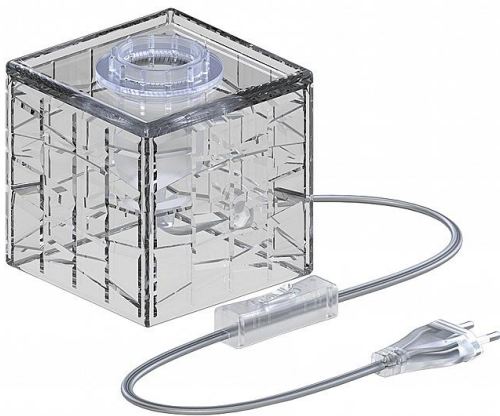

## Lampes à poser Carré Verre E27 Clair

Numéro d'article 145198

CAL Lampes à poser Carré Verre E27 100x100x100mm avec 1.8m Câble avec Interrupteur et Fiche 220-240V Max 60W

Votre lampe se fait remarquer! Avec cette lampe de table, vous pouvez rendre une pièce encore plus confortable ou donner plus de lumière à ce coin sombre. Cette douille est prévue pour une lampe E27.

### Attributs de Classification Générale

Groupe ETIM	Luminaires#EG000027
Classe ETIM	Lampes à poser#EC000302
Code produit	145198
Marque	Calex
Nom série de produits	CAL Fixtures
Type de produit	Table Lamp

### Attributs de classification

type de luminaire	lampe d'intérieur
type de montage	pied
adapté à un montage mural	Non
ajustable	Non
ployable	Non
réglable en hauteur	Non
source lumineuse	LED interchangeable
avec source lumineuse	Non
adapté au nombre de sources lumineuses	1
douille	E27
matériau du boîtier	autre
couleur du boîtier	autre
matériau du couvercle	autre
compatible au poste de travail avec écran	Non
composantes directes/indirectes réglables séparément	Non
type de tension	CA
tension nominale [V]	220 - 240
appareil	non requis
avec appareil	Non
appareil de commande échangeable	Non
Réglage 0-10 V	Non
Réglage 1-10 V	Non
Réglage DALI	Non
Réglage DMW	Non
Réglage DSI	Non
Réglage potentiomètre (intégré à l'appareil)	Non
Réglage GPRS	Non
Réglage LineSwitch	Non
Réglage spécifique au fabricant	Non
Réglage modulation de tension de réseau	Non
Réglage phase descendante	Non
Réglage phase ascendante	Non
Réglage programmable	Non
Réglage RF	Non
Réglage Sine Wave Reduction	Non
Réglage Touch and Dim	Non
Réglage Zigbee	Non
Réglage avec bouton-poussoir	Non
Sans fonction de réglage	Oui
Répartiteur de lumière	sans
avec commutateur	Oui
avec prise	Non
avec variateur	Non
classe de protection	II
adapté à la puissance de la lampe [W]	60 - 60
puissance du système [W]	60
raccordement électrique avec système de prise	Non
couleur de la lumière	autre