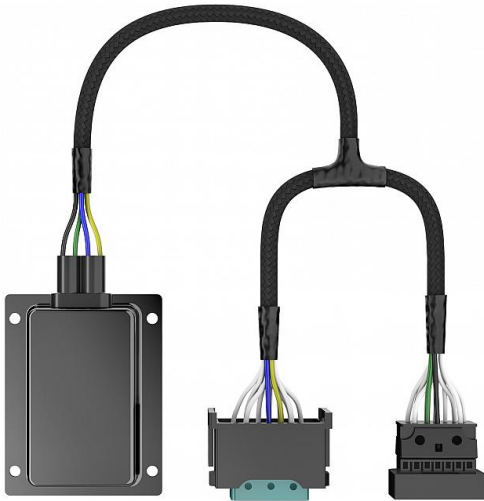

LEDiving SMART CANBUS LEDSC03-1-2HFB 12V Duo

Numéro d'article 146092

OSR LEDiving SMART CANBUS LEDSC03-1-2HFB 12V Duo BMW 1 E81/E82/E87/E88 (Facelift) BMW X1 E84 (facelift) BMW 2 Active Tourer F45/46 BMW Gran Tourer F45/46 BWM 2 F22/F23/F87 BMW 3 F30/F31/F80 Mercedes A-Klasse W169

Le SMART CANBUS LEDiving a pour fonction de leurrer le système de détection d'ampoule défectueuse du véhicule dans le cas d'une ampoule rétrofit H7 LED. Le boîtier de contrôle offre une installation facile et convient pour la plupart des véhicules dotés d'un système de détection automatique d'ampoule défectueuse. Ce dispositif procure un avantage supplémentaire : l'absence de scintillement dans le phare du véhicule.

Attributs de Classification Générale

Groupe ETIM	Accessoires d'éclairage
Classe ETIM	Accessoires électriques pour luminaires
Code produit	146092
Marque	OSRAM
Nom série de produits	LEDiving
Type de produit	SMART CANBUS

Attributs de classification

type d'accessoire	autre
couleur	noir