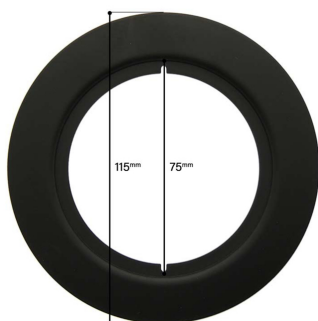

EcoDim ED-10036 Filler Ring Spot Fixture Round Black

Numéro d'article 146629

ECO DIM ED-10036 Bague de remplissage Spot Fixation Ronde Noir Taille de coupe 75-115mm Bord extérieur 122mm

Avez-vous un grand trou de scie dans le plafond dans lequel le nouveau spot encastré ne rentre pas ? Aucun problème! Vous pouvez combler ce trou avec cet anneau de remplissage blanc. Cela crée un avantage supplémentaire autour du luminaire. Convient aux trous de scie entre 75 mm et 115 mm et aux spots encastrés de dimensions extérieures 85 mm.

Attributs de Classification Générale

Groupe ETIM	Accessoires d'éclairage#EG000030
Classe ETIM	Accessoires mécaniques pour luminaires#EC002557
Code produit	146629
Marque	EcoDim
Nom série de produits	Led spots toebehoren
Type de produit	Rond, Zwart

Attributs de classification

type d'accessoire	couvercle
accessoire	Oui
pièce détachée	Oui
transparent	Non
couleur	noir
matériau	acier
longueur [mm]	115
largeur [mm]	115
hauteur [mm]	4.6
diamètre [mm]	115