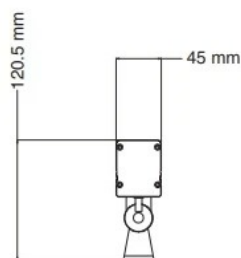

LED BAR 230V 30W Effet Lumière Noire UV BLB 500mm

Numéro d'article: 146957

BEE Réglette LED BLB 30W effet lumière noire / Blacklight Blue 400nm 80° 500x45x121mm 100-240V IP20
Cablée ± 1.40m UltraViolet (UV)

Effet de lumière noire classique à des fins décoratives et d'éclairage. Boîtier robuste. Installation facile. Livré avec clips de montage. 9 LED de 3W ultra violet (UV). Prêt à brancher "plug and play". Après avoir branché la réglette sur secteur, la barre UV a besoin de 3 à 4 minutes de temps de préchauffage jusqu'à ce qu'elle atteigne sa pleine puissance d'éclairage.

Attributs de Classification Générale

Groupe ETIM	Luminaires
Classe ETIM	Plafonnier / Applique murale
Nom	LED BAR 230V 30W Effet Lumière Noire UV BLB 500mm
Marque	Bailey
Série de produits	LED Special
Type de produit	BLB 500 BAR