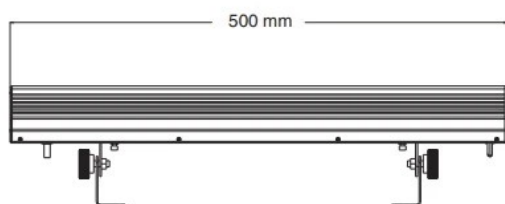

## LED BAR 230V 30W Effet Lumière Noire UV BLB 500mm

Numéro d'article: 146957

BEE Réglette LED BLB 30W effet lumière noire / Blacklight Blue 400nm 80° 500x45x121mm 100-240V IP20  
Cablée ± 1.40m UltraViolet (UV)

Effet de lumière noire classique à des fins décoratives et d'éclairage. Boîtier robuste. Installation facile. Livré avec clips de montage. 9 LED de 3W ultra violet (UV). Prêt à brancher "plug and play". Après avoir branché la réglette sur secteur, la barre UV a besoin de 3 à 4 minutes de temps de préchauffage jusqu'à ce qu'elle atteigne sa pleine puissance d'éclairage.

## Attributs de classification

Douille	Autre
Couleur du boîtier	Noir
Classe de protection (IP)	IP20
Avec détecteur de mouvement	Non
Avec capteur de lumière	Non
Largeur [mm]	500
Longueur [mm]	45
Tension nominale [V]	100 - 240
Régulable	Non
Adapté à une suspension pendulaire	Non
Adapté à un montage au plafond	Oui
Adapté à un montage encastré	Non
Adapté à un montage en saillie	Oui
Adapté à une configuration de chemin lumineux	Non
Compatible au poste de travail avec écran	Non
Source lumineuse	LED non interchangeable
Avec source lumineuse	Oui
Adapté aux lampes de secours	Non
Matériau du boîtier	Plastique
Matériau du couvercle	Plastique transparent
Finition de la grille	Sans
Type de tension	CA
Appareil	Appareil à LED commandé en courant
Avec appareil	Oui
Appareil de commande échangeable	Non
Réglage 0-10 V	Non
Réglage 1-10 V	Non
Variation DALI-2	Non
Réglage DALI	Non
Réglage DMW	Non
Réglage DSI	Non
Réglage potentiomètre (intégré à l'appareil)	Non
Réglage spécifique au fabricant	Non
Réglage modulation de tension de réseau	Non
Réglage phase descendante	Non
Réglage phase ascendante	Non
Réglage programmable	Non
Réglage RF	Non
Réglage Sine Wave Reduction	Non
Réglage Touch and Dim	Non
Réglage Zigbee	Non