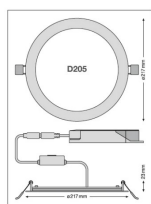

Spot LED encastré rond et fin de 205 mm en aluminium avec Multi Select (Multi Color / Multi Lumen) et distribution lumineuse très homogène. Driver externe avec câblage traversant tripolaire inclus, commutable et flexible pour une installation facile. Niveaux de puissance sélectionnables (Power Select - PS) sur le driver, offrant 3 flux lumineux différents (multi lumen). Driver connecté au luminaire par un connecteur DC 5.5 amovible à verrouillage par rotation. Dimensions du driver : 175 mm x 55 mm x 31 mm. Courant de sortie : 430 mA ; ondulation de courant de sortie du ballast électronique : < 10 %. Câblage : bornier sans vis, tripolaire (N, E, L). Sections de câble jusqu'à 3 x 1,5 mm². Puissance nominale possible : 19 W/14,3 W/9,5 W, Tension nominale : 220 à 240 V, Courant nominal : 88/68/48 mA, Type de courant : CA, Courant d'appel : 7,60 A, Fréquence secteur : 50 à 60 Hz, Facteur de puissance : > 0,90, Flux lumineux possible : 1 900 lm / 1 430 lm / 950 lm, Efficacité lumineuse : jusqu'à 100 lm/W, Distorsion harmonique totale : < 20 %, Écart type de correspondance des couleurs : < 5 sdc, Indice de rendu des couleurs : > 80, Température de couleur : 3 000 K / 4 000 K, Scintillement : < 5 %, Mesure du scintillement Pst LM : < 1, Mesure de l'effet stroboscopique SVM : < 0,4, Durée de vie L70/B50 à 25 °C : 50 000 Durée de vie L80/B10 à 25 °C : 35 000 h, Durée de vie L90/B10 à 25 °C : 15 000 h, Nombre de cycles de commutation : 25 000. Boîtier en aluminium moulé sous pression avec revêtement par poudre, matériau du couvercle : polycarbonate (PC). Couleur blanche équivalente au RAL 9016, finition mate. Design Downlight Edgelit. Distribution lumineuse large et symétrique en rotation, angle de faisceau de 90 ° sur tout le pourtour. Fonction Multi Color : 4 000 K et 3 000 K sélectionnables sur le commutateur de couleur de lumière. Convient pour un montage sans outil dans des plafonds encastrés avec une ouverture de Ø 205 mm, ressorts de fixation avec plage de serrage de 3 à 30 mm, hauteur d'encastrement très fine de 23 mm, pour montage sur des surfaces normalement inflammables. Application intérieure, plage de température de -20 à +40 °C. Classe de protection II, type de protection IP44/IP20 côté pièce/face arrière. Code IK IK03. Essai au fil incandescent 850 °C (CEI 60598-2-1). Dimensions : Ø 217 mm x 23 mm, poids : 440 g.