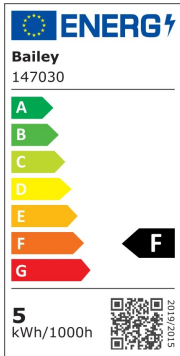

Attributs de Classification Générale

Groupe ETIM	Luminaires
Classe ETIM	Ruban lumineux
Nom	RoBust LED Rope AC42V 15M 4.5W/m 450lm/m 4000K IP65
Marque	Bailey
Série de produits	RoBust LED rope plus
Type de produit	15M 4000K AC42V