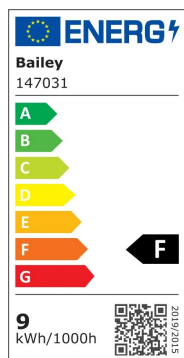

Attributs de Classification Générale

Groupe ETIM	Luminaires
Classe ETIM	Ruban lumineux
Nom	RoBust LED Rope Plus 25M 9W/m 850lm/m 4000K IP65 sur dérouleur
Marque	Bailey
Série de produits	RoBust LED rope plus
Type de produit	25M 4000K 120D