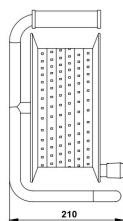

Attributs de Classification Générale

Groupe ETIM	Luminaires
Classe ETIM	Ruban lumineux
Nom	RoBust LED Rope Plus 25M 9W/m 850lm/m 4000K IP65 sur dérouleur
Marque	Bailey
Série de produits	RoBust LED rope plus
Type de produit	25M 4000K 120D