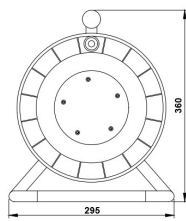

Robust LED Rope Plus – Éclairage puissant pour les environnements exigeants. La Robust LED Rope Plus fait partie de la gamme fiable Bailey Robust. Ce ruban led de 25 mètres est conçu pour éclairer les chantiers, les zones sombres et les sites industriels. Avec 120 LED blanches par mètre (850 lm/mètre, 4000K), il offre une lumière de travail large à 120° pour plus de sécurité. Grâce à son enveloppe en PVC moulé, il est résistant aux chocs (IK10) et étanche à l'eau (IP65). Il est livré sur un enrouleur orange bien visible – facile à transporter et à ranger. Simple à connecter, il est fourni avec une alimentation 230V avec adaptateur AC/DC intégré et câble d'alimentation de 1,8 mètre. Il peut être raccourci avec une colle PVC standard (non fournie) et un embout (également disponible séparément, réf. 147042). Accessoires disponibles : répartiteurs, alimentation de secours, capteur de mouvement. Fonctionne entre -20°C et +40°C. Attention: toujours dérouler complètement avant usage pour éviter la surchauffe.