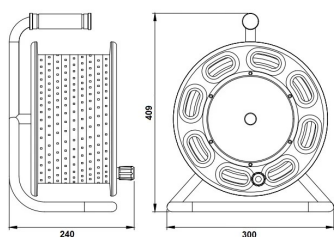

Attributs de Classification Générale

Groupe ETIM	Luminaires
Classe ETIM	Ruban lumineux
Nom	RoBust LED Rope SafeGlow 25M 12W/m 1000lm/m 6500K sur dérouleur
Marque	Bailey
Série de produits	RoBust LED rope plus
Type de produit	25M 6500K 120D SG