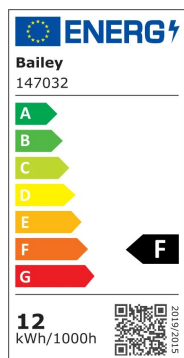

Attributs de Classification Générale

Groupe ETIM	Luminaires
Classe ETIM	Ruban lumineux
Nom	RoBust LED Rope SafeGlow 25M 12W/m 1000lm/m 6500K sur dérouleur
Marque	Bailey
Série de produits	RoBust LED rope plus
Type de produit	25M 6500K 120D SG