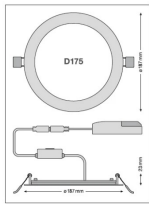

LED Downlight Slim 175 8W-12W-16W 3000-4000K Alu Blanc

Numéro d'article: 147061

LEV LED Downlight Slim 175 8W 800lm 12W 1200lm 16W 1600lm 3000K 4000K Alu Blanc 23x187mm IP44/IP20 IK03 Multi Colour / Multi Lumen Diamètre d'encastrement 175mm

Avantages du produit: Faible profondeur d'installation. Très polyvalent grâce à la sélection de blanc dynamique et aux niveaux de puissance (Multi Color / Multi Lumen). Répartition lumineuse très homogène. Pilote externe avec fonction de câblage traversant à 3 pôles pour une flexibilité et une installation facile. Éclairage de secours possible avec le boîtier de conversion d'urgence LEDVANCE. Jusqu'à 60 % d'économie d'énergie (par rapport aux luminaires utilisant des lampes fluocompactes). Zones d'application: Remplacement direct des luminaires avec lampes fluorescentes compactes, Éclairage général, Espaces publics, Escaliers, Couloirs, Foyers, Commerces. Caractéristiques du produit: Boîtier en aluminium très fin avec seulement 23 mm de hauteur. Haut rendement lumineux : jusqu'à 100 lm/W. Fonction Multi Lumen : niveaux de puissance sélectionnables. Fonction multicolore : 3000K et 4000K. Type de protection: IP44. Durée de vie (L70/B50) : 50 000h (température à Ta = 40 °C).

Attributs de Classification Générale

Groupe ETIM	Luminaires
Classe ETIM	Projecteur
Nom	LED Downlight Slim 175 8W-12W-16W 3000-4000K Alu Blanc
Marque	LEDVANCE
Série de produits	DOWNLIGHT SLIM ALU
Type de produit	LED Downlight