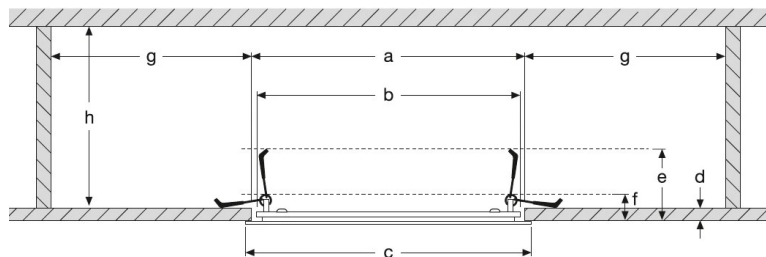

	a	b	c	d	e	f	g	h
DL SLIM ALU D280 V 25W ML 83040 WT	ø280 mm	ø277 mm	ø292 mm	5 mm	55 mm	20 mm	≥50 mm	≥40 mm

Attributs de Classification Générale

Groupe ETIM	Luminaires
Classe ETIM	Projecteur
Nom	LED Downlight Slim 280 12.5W-18.8W-25W 3000-4000K Alu Blanc
Marque	LEDVANCE
Série de produits	DOWNLIGHT SLIM ALU
Type de produit	DL SLIM ALU D205 V 19W MS 840

Réglage RF	Non
Réglage Touch and Dim	Non
Réglage Zigbee	Non
Réglage avec bouton-poussoir	Non
Réflecteur	Sans
Répartiteur de lumière	Lentille/optique/panneau diffuseur
Répartition lumineuse	Symétrique
Angle de rayonnement	Faisceau lumineux extrêmement large >80°
Sortie de lumière	Direct
Indice de rendu des couleurs CRI	80-89
Durée de vie L70/B50 à 25 °C [h]	50000
Résistance aux chocs	IK03
classe de protection selon IEC 61140	II
Température ambiante nominale selon CEI 62722-2-1 [°C]	-20 - 40
Adapté à la puissance de la lampe [W]	12.5 - 25
Couleur de la lumière	Blanc
Emergency power supply system	Sans
Régulation constante du flux lumineux	Non
Température de couleur réglable	Non
Réglage des lumens	Non
Angle de rayonnement ajustable	Non
Largeur [mm]	292
Hauteur/profondeur [mm]	23
Longueur [mm]	292
Diamètre externe [mm]	292
Diamètre intégré [mm]	280 - 280
Type de câblage	Avec câblage traversant
Type de raccordement	Borne à fiche
Nombre max. de luminaires par disjoncteur B16	50
Facteur de puissance cos phi	0.9
Nombre max. de luminaires par disjoncteur C16	50
Essai au fil incandescent selon CEI 60695-2-11	850 °C - 30 s
Sécurité photobiologique selon EN 62471	RG0
Régulable	Non
Unified Glare Ratio (UGR)	0
Built-in length [mm]	280 - 280
Largeur de montage [mm]	280 - 280
Hauteur d'installation [mm]	23 - 23
Luminaire avec protection contre l'incendie « D » selon EN 60598-2-24	Non
Encastrement dans un plafond isolé, protection contre l'incendie « F avec toit »	Non
Nombre de pôles	2