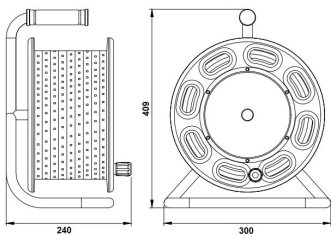

## RoBust LED Rope Plus 50M 9W/m 850lm/m 4000K IP65 sur dérouleur

Numéro d'article: 147089

BAI RoBust LED Rope Plus 50m 9W/m 850lm/m 4000K sur dérouleur orange + Câble d'alimentation 1.8m avec redresseur 230V AC/DC intégré IP65 CLII IK10 12x6.5mm - Ruban LED spécial chantier Max. 2x interconnectables (100M)

Ce ruban LED offre une lumière à 120° pour plus de sécurité sur les chantiers. IK10 IP65. Sur enrouleur orange bien visible, facile à transporter et à ranger. Attention: toujours dérouler complètement avant usage. Nombreux accessoires disponibles.

## Attributs de classification

Longueur totale [m]	50
Sensibilité par mètre [lm]	850
Température de couleur [K]	4000 - 4000
Couleur de la lumière	Blanc
Tension de lampe [V]	220 - 240
Classe de protection (IP)	IP65
Modèle	Tuyau
Type de montage	Autre
Source lumineuse	LED non interchangeable
Nombre de sources lumineuses par mètre	120
Puissance de la lampe par mètre [W]	9
Type de tension	CA
Angle de rayonnement [°]	120
Appareil	Appareil à LED commandé en tension
Adapté à un variateur	Oui
Appareil de commande échangeable	Oui
Durée de vie L70/B50 à 25 °C [h]	30000
Maintien du flux lumineux, durée moyenne utilisation 50 000h, temp. 25°C (tq) [%]	70
Taux de défaillance, durée d'utilisation moyenne de 50 000 h, temp.25 °C (tq) [%]	50
Puissance du système [W]	450
Régulation constante du flux lumineux	Oui
Indice de rendu des couleurs CRI	80-89
Facteur de puissance cos phi	0.9
Température de couleur réglable	Non
Réglage des lumens	Non
Angle de rayonnement ajustable	Non
Largeur [mm]	12
Hauteur/profondeur [mm]	6.5
Plus petit rayon de courbure [mm]	68
Efficacité lumineuse [lm/W]	95
Longueur des sections individuelles [mm]	1000
Avec plaque de fermeture	Oui
Avec ensemble de raccordement	Oui
Avec couvercle de protection	Oui
Auto-adhésif	Non
Type de câblage	Avec câblage traversant
Nombre de pôles	2
Section de conducteur [mm²]	1.5
Type de raccordement	Autre
Compatible avec Apple HomeKit	Non
Compatible avec Google Assistant	Non