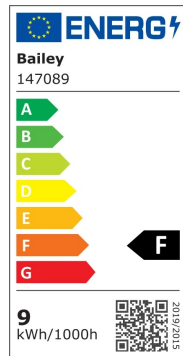

Ce ruban LED offre une lumière à 120° pour plus de sécurité sur les chantiers. IK10 IP65. Sur enrouleur orange bien visible, facile à transporter et à ranger. Attention: toujours dérouler complètement avant usage. Nombreux accessoires disponibles.

## Attributs de classification

Longueur totale [m]	50
Sensibilité par mètre [lm]	850
Température de couleur [K]	4000 - 4000
Couleur de la lumière	Blanc
Tension de lampe [V]	220 - 240
Classe de protection (IP)	IP65
Modèle	Tuyau
Type de montage	Autre
Source lumineuse	LED non interchangeable
Nombre de sources lumineuses par mètre	120
Puissance de la lampe par mètre [W]	9
Type de tension	CA
Angle de rayonnement [°]	120
Appareil	Appareil à LED commandé en tension
Adapté à un variateur	Oui
Appareil de commande échangeable	Oui
Durée de vie L70/B50 à 25 °C [h]	30000
Maintien du flux lumineux, durée moyenne utilisation 50 000h, temp. 25°C (tq) [%]	70
Taux de défaillance, durée d'utilisation moyenne de 50 000 h, temp.25 °C (tq) [%]	50
Puissance du système [W]	450
Régulation constante du flux lumineux	Oui
Indice de rendu des couleurs CRI	80-89
Facteur de puissance cos phi	0.9
Température de couleur réglable	Non
Réglage des lumens	Non
Angle de rayonnement ajustable	Non
Largeur [mm]	12
Hauteur/profondeur [mm]	6.5
Plus petit rayon de courbure [mm]	68
Efficacité lumineuse [lm/W]	95
Longueur des sections individuelles [mm]	1000
Avec plaque de fermeture	Oui
Avec ensemble de raccordement	Oui
Avec couvercle de protection	Oui
Auto-adhésif	Non
Type de câblage	Avec câblage traversant
Nombre de pôles	2
Section de conducteur [mm²]	1.5
Type de raccordement	Autre
Compatible avec Apple HomeKit	Non
Compatible avec Google Assistant	Non