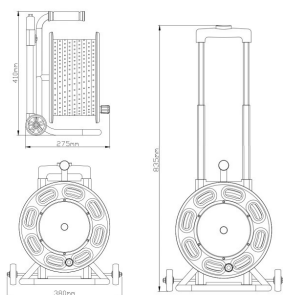

## Chariot-dérouleur (Trolley) vide pour rubans ROBUST LED Ropes

Numéro d'article: 147100

BAI Chariot-dérouleur Trolley vide pour rubans ROBUST LED Ropes 380x275x410/835mm - Noir avec deux roues et dérouleur orange

Vous avez un ruban LED en toret simple ou vous trouvez l'enrouleur standard trop lourd? Adoptez ce chariot léger, solide et pratique. Après chaque intervention, enroulez votre ruban et transportez-le facilement vers votre prochain chantier.

### Attributs de Classification Générale

Groupe ETIM	Accessoires d'éclairage
Classe ETIM	Accessoires pour ruban lumineux
Nom	Chariot-dérouleur (Trolley) vide pour rubans ROBUST LED Ropes
Marque	Bailey
Série de produits	RoBust LED rope
Type de produit	TROLLEY