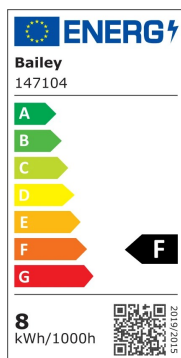

Attributs de Classification Générale

Groupe ETIM	Luminaires
Classe ETIM	Projecteur
Nom	LED Spot Flex 8W 580lm 927 38° Blanc IP44 IRC98 DIM
Marque	Bailey
Série de produits	LED Spot flex
Type de produit	SP 927 38D