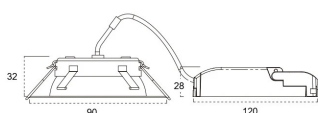

LED Spot Flex 8W 580lm 927 38° Blanc IP44 IRC98 DIM

Numéro d'article: 147104

BAI LED Spot Flexibilité 360° 8W 580lm 2700K IRC98 38° IP44 Gradable Alu Blanc 90x32mm Diamètre d'encastrement 68-83mm + Driver LED ISOSAFE

Notre LED Spot Flex est une révolution! Contrairement aux spots traditionnels, il s'orientable à 360° !! Avec un IRC de 98, il est parfait pour l'hôtellerie, les commerces ou showrooms. Grâce à ses 2 ressorts et 4 clips, il reste parfaitement centré.

68-83mm

Attributs de Classification Générale

Groupe ETIM	Luminaires
Classe ETIM	Projecteur
Nom	LED Spot Flex 8W 580lm 927 38° Blanc IP44 IRC98 DIM
Marque	Bailey
Série de produits	LED Spot flex
Type de produit	SP 927 38D