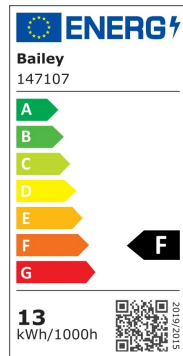

Ce ruban LED offre une lumière sur 2 faces (240°) pour plus de sécurité sur les chantiers. Flux élevé de 1300lm/m en 6500K. IK10 IP65. Facile à transporter et à ranger. Toujours dérouler complètement avant usage. Nombreux accessoires disponibles.

Attributs de classification

Longueur totale [m]	20
Sensibilité par mètre [lm]	1300
Température de couleur [K]	6500 - 6500
Couleur de la lumière	Blanc
Tension de lampe [V]	220 - 240
Classe de protection (IP)	IP65
Modèle	Tuyau
Type de montage	Autre
Source lumineuse	LED non interchangeable
Nombre de sources lumineuses par mètre	360
Puissance de la lampe par mètre [W]	13
Type de tension	CA
Angle de rayonnement [°]	120
Appareil	Appareil à LED commandé en tension
Adapté à un variateur	Oui
Appareil de commande échangeable	Oui
Durée de vie L70/B50 à 25 °C [h]	30000
Maintien du flux lumineux, durée moyenne utilisation 50 000h, temp. 25°C (tq) [%]	70
Taux de défaillance, durée d'utilisation moyenne de 50 000 h, temp.25 °C (tq) [%]	50
Puissance du système [W]	300
Régulation constante du flux lumineux	Oui
Indice de rendu des couleurs CRI	80-89
Facteur de puissance cos phi	0.9
Température de couleur réglable	Non
Réglage des lumens	Non
Angle de rayonnement ajustable	Non
Largeur [mm]	16
Hauteur/profondeur [mm]	8
Plus petit rayon de courbure [mm]	68
Efficacité lumineuse [lm/W]	100
Longueur des sections individuelles [mm]	1000
Avec plaque de fermeture	Oui
Avec ensemble de raccordement	Oui
Avec couvercle de protection	Oui
Auto-adhésif	Non
Type de câblage	Avec câblage traversant
Nombre de pôles	2
Section de conducteur [mm²]	1.5
Type de raccordement	Autre
Compatible avec Apple HomeKit	Non
Compatible avec Google Assistant	Non