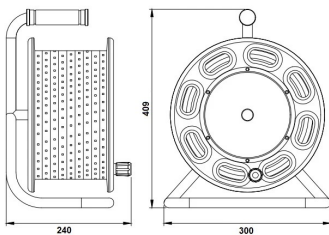

RoBust LED Rope Plus 2S 20M 13W-1300lm/m 6500K IP65 sur dérouleur

Numéro d'article: 147107

BAI RoBust LED Rope Plus 20 Mètres 13W/m 1300lm/m 6500K Lumière recto-verso 240° IP65 CLII IK10 16x8mm sur dérouleur + Câble d'alimentation 1.8 mètre avec adaptateur 230V AC/DC intégré et colle & embout Max. 5x interconnectables (100M) - Ruban LED spécial chantier

Ce ruban LED offre une lumière sur 2 faces (240°) pour plus de sécurité sur les chantiers. Flux élevé de 1300lm/m en 6500K. IK10 IP65. Facile à transporter et à ranger. Toujours dérouler complètement avant usage. Nombreux accessoires disponibles.