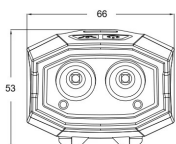

RoBust Lampe LED Frontale 6W 6500K 550lm IP54 5V Rechargeable

Numéro d'article: 147110

BAI RoBust Lampe LED Frontale 6W 6500K 550lm IP54 CLIII Rechargeable 5V/1A 3.7V 1200mAh
66x53x43mm - Boîtier noir avec caoutchouc orange - Bandeau élastique - Switch 550lm/300lm/S.O.S. +
Câble de chargement 0.5mtr USB-C

Cette lampe frontale LED ROBUST compacte et rechargeable par USB-C offre une visibilité optimale et permet l'utilisation mains libres. Elle propose trois niveaux d'éclairage : 550 lumen, 300 lumen et une fonction S.O.S. clignotante. Autonomie jusqu'à 7h. Elle fait partie de la célèbre série Bailey RoBust LED Charge et offre une solution idéale pour travailler dans l'obscurité tout en gardant les mains libres. Elle éclaire parfaitement votre zone de travail. Dotée d'un capteur de mouvement, la lampe peut être allumée ou éteinte non seulement via le bouton, mais aussi par un simple geste de la main devant la lampe. Le bandeau élastique est facilement réglable et convient aussi bien à un port sur la tête que sur un casque. La lampe se recharge rapidement grâce au câble USB fourni. Selon le mode utilisé, une charge complète offre 3,5 à 7 heures de lumière blanche 6500K. Robuste, pratique et toujours prête à l'emploi.

Attributs de Classification Générale

Groupe ETIM	Luminaires
Classe ETIM	Torche
Nom	RoBust Lampe LED Frontale 6W 6500K 550lm IP54 5V Rechargeable
Marque	Bailey
Série de produits	RoBust LED charge
Type de produit	HEADLIGHT 6W USB