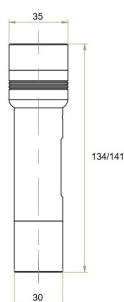

RoBust LED Torche 5W 6500K 550lm IP67 3xAAA

Numéro d'article: 147111

BAI RoBust LED Torche 5W 6500K 550lm IP67 3xAAA (non incluses) 141x35mm - Boîtier aluminium noir - Réglez l'angle du faisceau 60°/20° - Switch 550lm/180lm

Cette lampe torche légère et compacte (plus petite qu'un smartphone), étanche IP67, est parfaite pour un usage professionnel ou privé. Le faisceau réglable de 60° à 20° permet d'éclairer au plus juste. Alimentation par 3 piles AAA, autonomie : 4h30 à 15h. Une lampe compacte aux performances impressionnantes. Elle délivre une puissance lumineuse impressionnante de 550 lumen. Sa certification IP67 la rend parfaitement adaptée aux environnements humides et exigeants. La lumière blanche intense (6500K) garantit une visibilité optimale, tandis que le faisceau lumineux réglable passe facilement de 60° à 20°. Fonctionnant avec trois piles AAA (non incluses), cette lampe offre une autonomie comprise entre 4,5 et 15 heures, selon le mode utilisé. Un outil fiable et puissant à emporter partout.