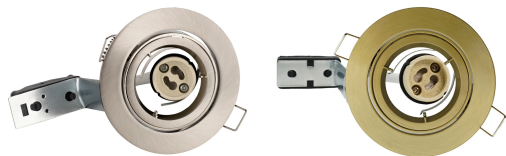

141969

Spot Encastré GU10 Set Alu
Brosse Orientable

147145

Spot Encastré GU10 Set Laiton
doré Brosse Orientable