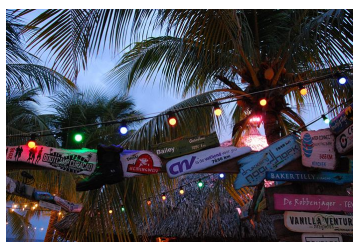

LED Party G45 B22d 1W 70lm 828

Numéro d'article 80100034045

BAI Party Bulb LED Sphérique G45 B22d 1W 2800K Opale 70lm 230V-240V 360° 45x70mm P45 IP44 PC éclairage de Noël/fêtes Lampe LED pour guirlande

Ces ampoules guirlandes LED écoénergétiques de Bailey sont faites de plastique coloré dans la masse. Cela les rend beaucoup plus sûrs que leurs prédécesseurs traditionnels et fournit une lumière agréable et uniforme. Idéal pour les vacances, lors de festivals, terrasses, jardins à bière, parcs d'attractions ou pour d'autres décorations festives. Chaque fête mérite une ampoule Bailey Party! Peut également être utilisé à l'extérieur dans un support suspendu dans le cas de l'usage d'une douille appropriée (le support doit faire un joint étanche avec l'ampoule). Nous vous recommandons d'utiliser la lampe avec les guirlande Bailey de 10 m.