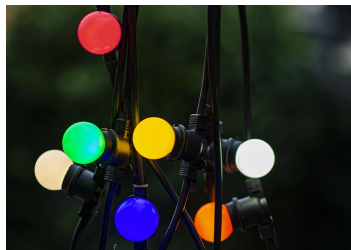

LED Party G45 B22d 1W 70lm 828

Numéro d'article 80100034045

BAI Party Bulb LED Sphérique G45 B22d 1W 2800K Opale 70lm 230V-240V 360° 45x70mm P45 IP44 PC éclairage de Noël/fêtes Lampe LED pour guirlande

Ces ampoules guirlandes LED écoénergétiques de Bailey sont faites de plastique coloré dans la masse. Cela les rend beaucoup plus sûrs que leurs prédécesseurs traditionnels et fournit une lumière agréable et uniforme. Idéal pour les vacances, lors de festivals, terrasses, jardins à bière, parcs d'attractions ou pour d'autres décorations festives. Chaque fête mérite une ampoule Bailey Party! Peut également être utilisé à l'extérieur dans un support suspendu dans le cas de l'usage d'une douille appropriée (le support doit faire un joint étanche avec l'ampoule). Nous vous recommandons d'utiliser la lampe avec les guirlande Bailey de 10 m.

Attributs de Classification Générale

| | |
|-----------------------|----------------|
| Groupe ETIM | Lampes |
| Classe ETIM | Lampe LED |
| Code produit | 80100034045 |
| Marque | Bailey |
| Nom série de produits | LED Party bulb |
| Type de produit | G45 |