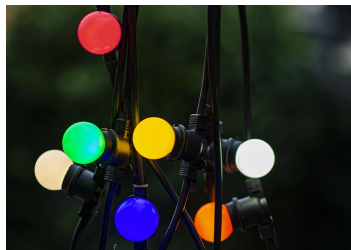

LED Party G45 B22d 1W Jaune

Numéro d'article 80100034047

BAI BaiColour LED Party Bulb Sphérique G45 B22d 1W Jaune 50lm 230V-240V 360° 45x70 IP44 PC éclairage de Noël/fêtes Lampe LED pour guirlande

Ces ampoules guirlandes LED écoénergétiques de Bailey sont faites de plastique coloré dans la masse. Cela les rend beaucoup plus sûrs que leurs prédécesseurs traditionnels et fournit une lumière agréable et uniforme. Idéal pour les vacances, lors de festivals, terrasses, jardins à bière, parcs d'attractions ou pour d'autres décorations festives. Chaque fête mérite une ampoule Bailey Party! Peut également être utilisé à l'extérieur dans un support suspendu dans le cas de l'usage d'une douille appropriée (le support doit faire un joint étanche avec l'ampoule). Nous vous recommandons d'utiliser la lampe avec les guirlande Bailey de 10 m.