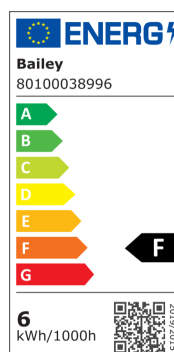

LED Ecobasic A60 B22d 6W (45W) 550lm 840 Opale

Numéro d'article 80100038996

BAI Ecobasic LED Standard A60 B22d 6W 4000K Opale 550lm (45W) 230V-240V 200° 60x110mm Lampe LED

Étant donné que ces lampes à petit budget sont très durables en raison de leur faible consommation et de leur longue durée de vie, elles sont à la fois ECOlogical et ECOconomic. Plage de température ambiante: -20°C à +40°C.

Attributs de classification

| | |
|---|------------------------|
| tension nominale [V] | 220 - 240 |
| courant nominal [mA] | 52 - 52 |
| facteur de puissance cos phi | 0.5 |
| puissance de la lampe [W] | 6 - 6 |
| type de tension | CA |
| flux lumineux [lm] | 550 - 550 |
| flux lumineux effectif selon IEC 62612 [lm] | 550 |
| efficacité lumineuse [lm/W] | 92 |
| indice de rendu des couleurs CRI | 80-89 |
| forme de la lampe | en forme de poire |
| Lampe à filament | Non |
| finition verre/couvercle | opale |
| couleur de la lumière selon EN 12464-1 | neutre 3 300 à 5 300 K |
| socle | B22d |
| couleur | blanc |
| température de couleur [K] | 4000 - 4000 |
| couleur du boîtier | blanc |
| angle de rayonnement [°] | 200 - 200 |
| Cohérence des couleurs (McAdam-Ellipse) | SDCM6 |
| réglable | Non |
| diamètre [mm] | 60 |
| longueur [mm] | 110 |
| classe de protection (IP) | IP20 |
| Indice d'efficacité énergétique (EEI) | 0.14 |
| Désignation de lampe | Type A |
| classe d'efficacité énergétique | F |
| Nombre minimal d'opérations de commutation | 10000 |
| consommation d'énergie pondérée pour 1 000 heures [kWh] | 6 |
| durée de vie nominale moyenne [h] | 15000 |
| commande à distance possible | Non |
| avec télécommande | Non |
| Sécurité photobiologique selon EN 62471 | RG1 |
| compatible avec Apple HomeKit | Non |
| compatible avec Google Assistant | Non |
| compatible avec Amazon Alexa | Non |
| compatible IFTTT | Non |